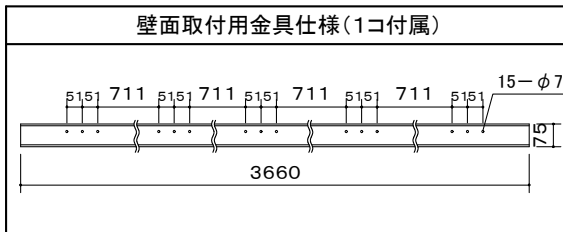

※1 上部黒縁サイズは出荷時に100mmに設定しております。取扱説明書をご確認の上、調整して下さい。

画面	170インチ(ハイビジョン16:9)
生地	ファイバーグラス生地(防炎材質)
ケースカラー	ホワイト
定格	AC100V.50/60Hz.200W. (ブレーキ機構・サーマル内蔵)
付属品	ワイヤレススイッチ・操作スイッチ 取付金具(天井・壁面用)
質量	42.0kg

図番 OH0460KI	尺度	 株式会社 共栄商事	型名	スクリーン生地
	単位 mm		NHE-170RW	リアルホワイト