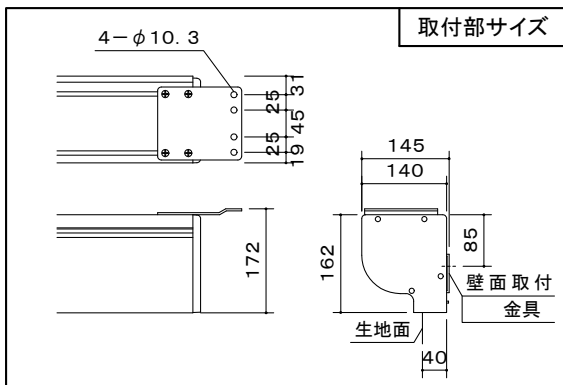

※1 上部黒縁サイズは出荷時に100mmに設定しております。取扱説明書をご確認の上、調整して下さい。

画面	170インチ(ハイビジョン16:9)
生地	ファイバーグラス生地(防炎材質)
ケースカラー	ホワイト
定格	AC100V.50/60Hz.200W. (ブレーキ機構・サーマル内蔵)
付属品	ワイヤレススイッチ・操作スイッチ 取付金具(天井・壁面用)
質量	42.0kg

図番 OH0460KI	尺度	 株式会社 共栄商事	型名	スクリーン生地
	単位 mm		NHE-170RW	リアルホワイト