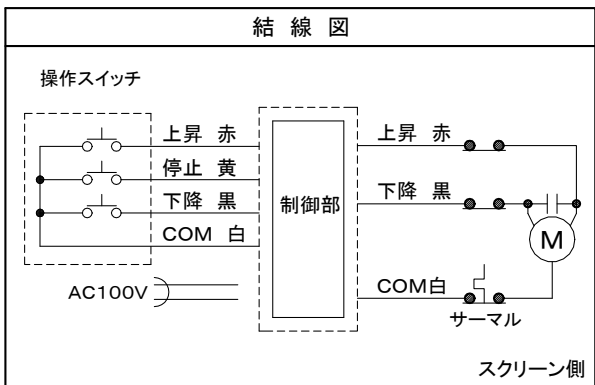

※1 上部黒縁サイズは出荷時に100mmに設定しております。取扱説明書をご確認の上、調整して下さい。

画面	170インチ(ハイビジョン16:9)
生地	ファイバーグラス生地(防炎材質)
ケースカラー	ホワイト
定格	AC100V.50/60Hz.200W. (ブレーキ機構・サーマル内蔵)
付属品	ワイヤレススイッチ・操作スイッチ 取付金具(天井・壁面用)
質量	42.0kg

図番 OH0460KI	尺度	 株式会社 共栄商事	型名	スクリーン生地
	単位 mm		NHE-170RW	リアルホワイト