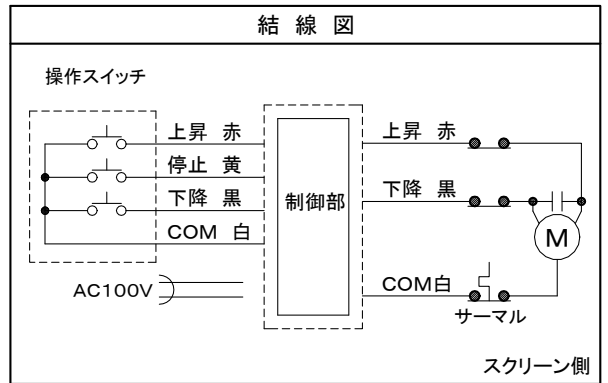

※1 上部黒縁サイズは出荷時に100mmに設定しております。取扱説明書をご確認の上、調整して下さい。

画面	150インチ(ハイビジョン16:9)
生地	ファイバーグラス生地(防炎材質)
ケースカラー	ホワイト
定格	AC100V.50/60Hz.200W. (ブレーキ機構・サーマル内蔵)
付属品	ワイヤレススイッチ・操作スイッチ 取付金具(天井・壁面用)
質量	39.5kg

図番
OH0459KI

尺度
単位 mm