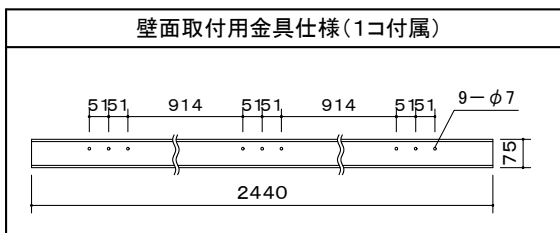

※1 上部黒縁サイズは出荷時に100mmに設定しております。取扱説明書をご確認の上、調整して下さい。

画面	150インチ(ハイビジョン16:9)
生地	ファイバーグラス生地(防炎材質)
ケースカラー	ホワイト
定格	AC100V.50/60Hz.200W. (ブレーキ機構・サーマル内蔵)
付属品	ワイヤレススイッチ・操作スイッチ 取付金具(天井・壁面用)
質量	39.5kg

図番
OH0459KI

尺度
単位 mm