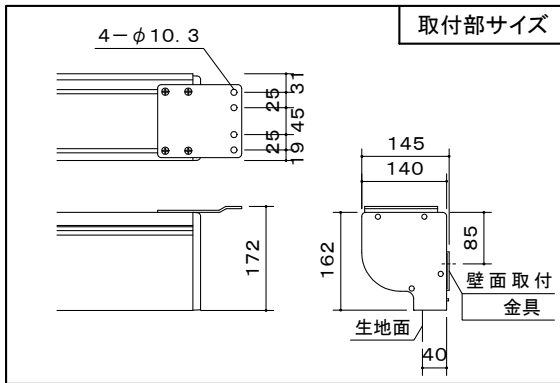

※1 上部黒縁サイズは出荷時に100mmに設定しております。取扱説明書をご確認の上、調整して下さい。

画面	150インチ(ハイビジョン16:9)
生地	ファイバーグラス生地(防炎材質)
ケースカラー	ホワイト
定格	AC100V.50/60Hz.200W. (ブレーキ機構・サーマル内蔵)
付属品	ワイヤレススイッチ・操作スイッチ 取付金具(天井・壁面用)
質量	39.5kg

図番
OH0459KI

尺度
単位 mm