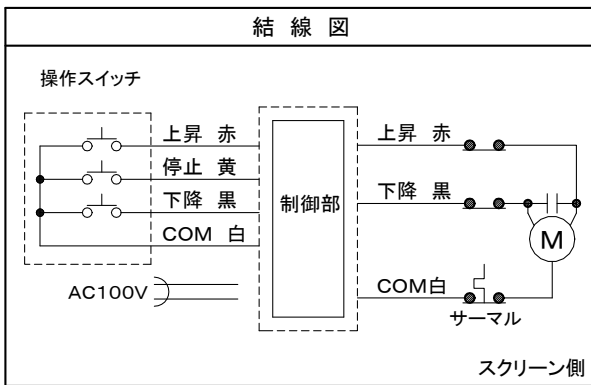

※ ケースの左右センターとスクリーン生地 of 左右センターは一致しておりません。(左右位置ズレの寸法誤差あり)

画面	120インチ(ハイビジョン16:9)
生地	ファイバーガラス生地(防炎材質)
ケースカラー	ホワイト
定格	AC100V.50/60Hz.130W. (ブレーキ機構・サーマル内蔵)
付属品	ワイヤレススイッチ・操作スイッチ 取付金具(天井・壁面用)
質量	19.5kg

図番 8H2458K1	尺度	 株式会社 共栄商事	型名	スクリーン生地
	単位 mm		NHE-120RW	リアルホワイト