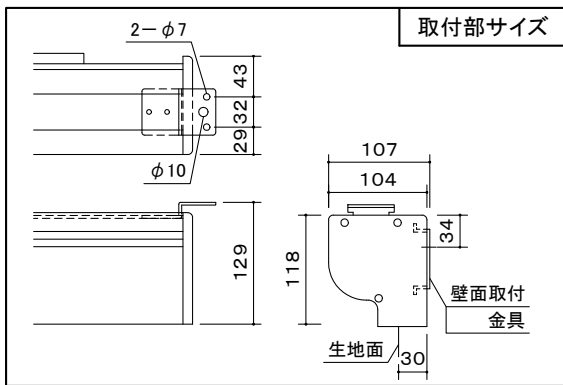

※ ケースの左右センターとスクリーン生地 of 左右センターは一致しておりません。(左右位置ズレの寸法誤差あり)

画面	120インチ(ハイビジョン16:9)
生地	ファイバーガラス生地(防炎材質)
ケースカラー	ホワイト
定格	AC100V.50/60Hz.130W. (ブレーキ機構・サーマル内蔵)
付属品	ワイヤレススイッチ・操作スイッチ 取付金具(天井・壁面用)
質量	19.5kg

図番 8H2458K1	尺度	 株式会社 共栄商事	型名	スクリーン生地
	単位 mm		NHE-120RW	リアルホワイト