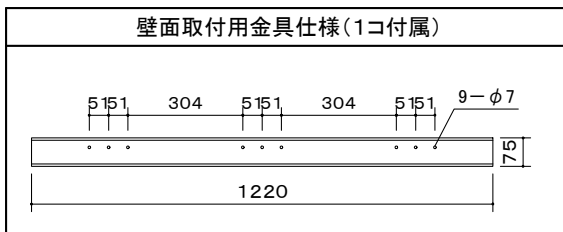

※ ケースの左右センターとスクリーン生地 of 左右センターは一致しておりません。(左右位置ズレの寸法誤差あり)

画面	120インチ(ハイビジョン16:9)
生地	ファイバーガラス生地(防炎材質)
ケースカラー	ホワイト
定格	AC100V.50/60Hz.130W. (ブレーキ機構・サーマル内蔵)
付属品	ワイヤレススイッチ・操作スイッチ 取付金具(天井・壁面用)
質量	19.5kg

図番 8H2458K1	尺度	 株式会社 共栄商事	型名	スクリーン生地
	単位 mm		NHE-120RW	リアルホワイト