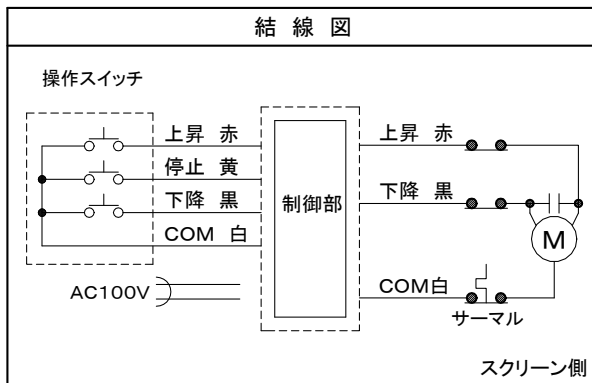

左右下部それぞれ50mmは投影しない余白分です。

画面	170インチ(ボーダレス・黒縁マスクなし)
生地	ファイバークラス生地(防炎材質)
ケースカラー	ホワイト
定格	AC100V.50/60Hz.200W. (ブレーキ機構・サーマル内蔵)
付属品	ワイヤレススイッチ・操作スイッチ 取付金具(天井・壁面用)
質量	42.5kg

図番 8H2455KI	尺度	 株式会社 共栄商事	型名	スクリーン生地
	単位 mm		BLE-170RW	リアルホワイト