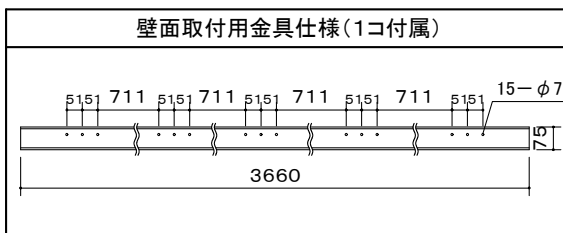

左右下部それぞれ50mmは投影しない余白分です。

画面	170インチ(ボーダレス・黒縁マスクなし)
生地	ファイバークラス生地(防炎材質)
ケースカラー	ホワイト
定格	AC100V.50/60Hz.200W. (ブレーキ機構・サーマル内蔵)
付属品	ワイヤレススイッチ・操作スイッチ 取付金具(天井・壁面用)
質量	42.5kg

図番 8H2455KI	尺度	 株式会社 共栄商事	型名	スクリーン生地
	単位 mm		BLE-170RW	リアルホワイト