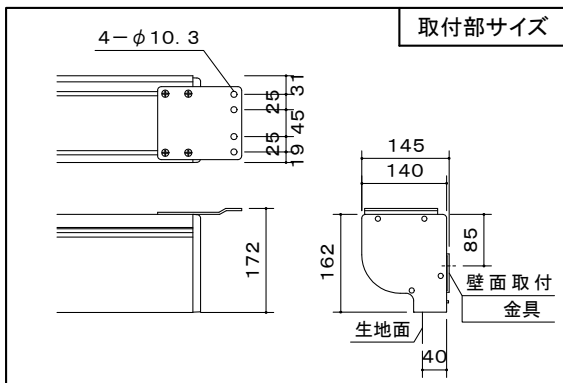

左右下部それぞれ50mmは投影しない余白分です。

画面	170インチ(ボーダレス・黒縁マスクなし)
生地	ファイバークラス生地(防炎材質)
ケースカラー	ホワイト
定格	AC100V.50/60Hz.200W. (ブレーキ機構・サーマル内蔵)
付属品	ワイヤレススイッチ・操作スイッチ 取付金具(天井・壁面用)
質量	42.5kg

図番 8H2455KI	尺度	 株式会社 共栄商事	型名	スクリーン生地
	単位 mm		BLE-170RW	リアルホワイト