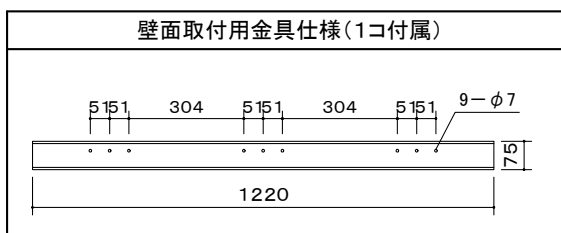

※ ケースの左右センターとスクリーン生地の左右センターは一致しておりません。(左右位置ズレの寸法誤差あり)  
 左右下部それぞれ50mmは投影しない余白分です。

画面	120インチ(ボーダレス・黒縁マスクなし)
生地	ファイバークラス生地(防炎材質)
ケースカラー	ホワイト
定格	AC100V.50/60Hz.130W. (ブレーキ機構・サーマル内蔵)
付属品	ワイヤレススイッチ・操作スイッチ 取付金具(天井・壁面用)
質量	20.0kg

図番  
8H2453K1

尺度  
単位 mm

型名	スクリーン生地
BLE-120RW	リアルホワイト