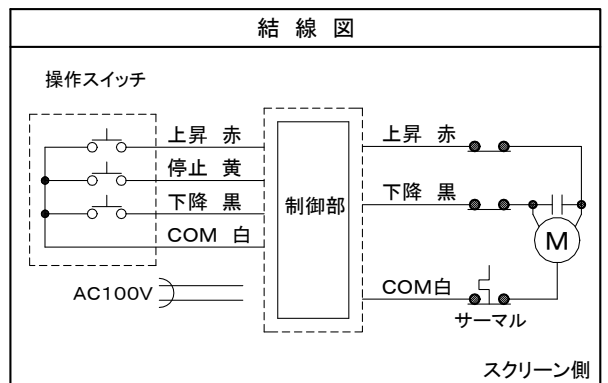

※ ケースの左右センターとスクリーン生地の左右センターは一致しておりません。(左右位置ズレの寸法誤差あり)  
 左右下部それぞれ50mmは投影しない余白分です。

画面	120インチ(ボーダレス・黒縁マスクなし)
生地	ファイバークラス生地(防炎材質)
ケースカラー	ホワイト
定格	AC100V.50/60Hz.130W. (ブレーキ機構・サーマル内蔵)
付属品	ワイヤレススイッチ・操作スイッチ 取付金具(天井・壁面用)
質量	20.0kg

図番  
8H2453K1

尺度  
単位 mm

型名	スクリーン生地
BLE-120RW	リアルホワイト