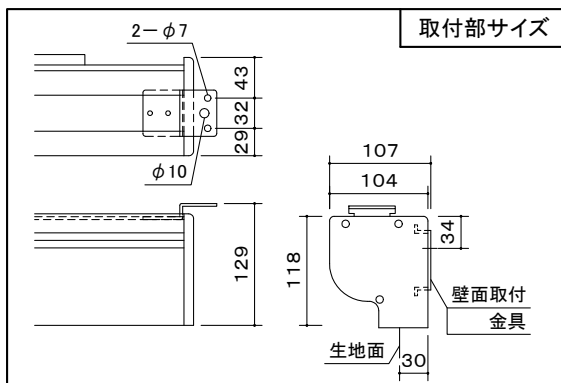

※ ケースの左右センターとスクリーン生地の左右センターは一致しておりません。(左右位置ズレの寸法誤差あり)  
 左右下部それぞれ50mmは投影しない余白分です。

画面	120インチ(ボーダレス・黒縁マスクなし)
生地	ファイバークラス生地(防炎材質)
ケースカラー	ホワイト
定格	AC100V.50/60Hz.130W. (ブレーキ機構・サーマル内蔵)
付属品	ワイヤレススイッチ・操作スイッチ 取付金具(天井・壁面用)
質量	20.0kg

図番  
8H2453K1

尺度  
単位 mm

型名	スクリーン生地
BLE-120RW	リアルホワイト