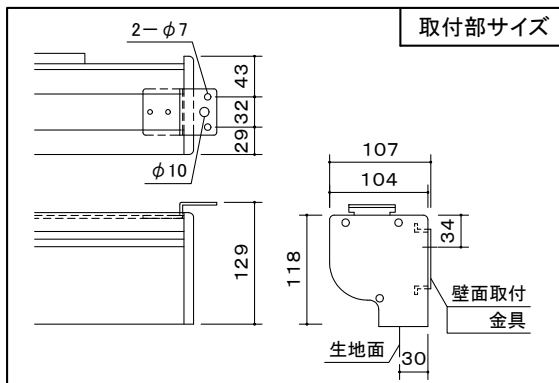

左右下部それぞれ50mmは投影しない余白分です。

画面	100インチ(ボーダレス・黒縁マスクなし)
生地	ファイバーグラス生地(防災材質)
ケースカラー	ホワイト
定格	AC100V.50/60Hz.130W. (ブレーキ機構・サーマル内蔵)
付属品	ワイヤレススイッチ・操作スイッチ 取付金具(天井・壁面用)
質量	19.0kg

図番 8H2451K1	尺度	 株式会社 共栄商事	型名	スクリーン生地
	単位 mm		BLE-100RW	リアルホワイト