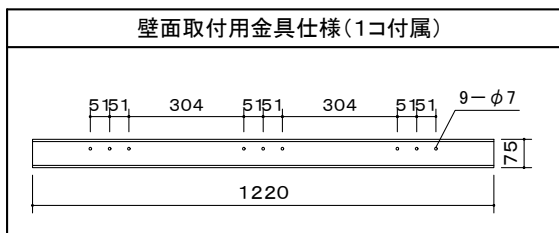

左右下部それぞれ50mmは投影しない余白分です。

画面	100インチ(ボーダレス・黒縁マスクなし)
生地	ファイバーグラス生地(防災材質)
ケースカラー	ホワイト
定格	AC100V.50/60Hz.130W. (ブレーキ機構・サーマル内蔵)
付属品	ワイヤレススイッチ・操作スイッチ 取付金具(天井・壁面用)
質量	19.0kg

図番 8H2451K1	尺度	 株式会社 共栄商事	型名	スクリーン生地
	単位 mm		BLE-100RW	リアルホワイト