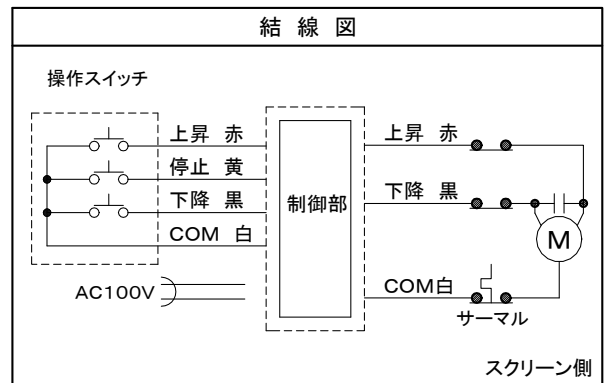

左右下部それぞれ50mmは投影しない余白分です。

画面	100インチ(ボーダレス・黒縁マスクなし)
生地	ファイバーグラス生地(防災材質)
ケースカラー	ホワイト
定格	AC100V.50/60Hz.130W. (ブレーキ機構・サーマル内蔵)
付属品	ワイヤレススイッチ・操作スイッチ 取付金具(天井・壁面用)
質量	19.0kg

図番 8H2451K1	尺度	 株式会社 共栄商事	型名	スクリーン生地
	単位 mm		BLE-100RW	リアルホワイト