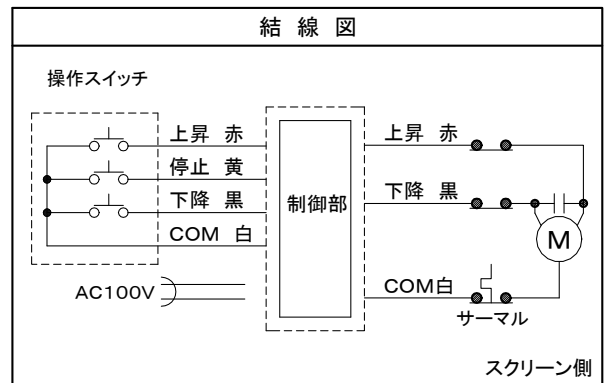

左右下部それぞれ50mmは投影しない余白分です。

画面	80インチ(ボーダレス・黒縁マスクなし)
生地	ファイバーガラス生地(防炎材質)
ケースカラー	ホワイト
定格	AC100V.50/60Hz.130W. (ブレーキ機構・サーマル内蔵)
付属品	ワイヤレススイッチ・操作スイッチ 取付金具(天井・壁面用)
質量	16.0kg

図番
8H2450K1

尺度
単位 mm

株式会社 共栄商事

型名

BLE-80RW