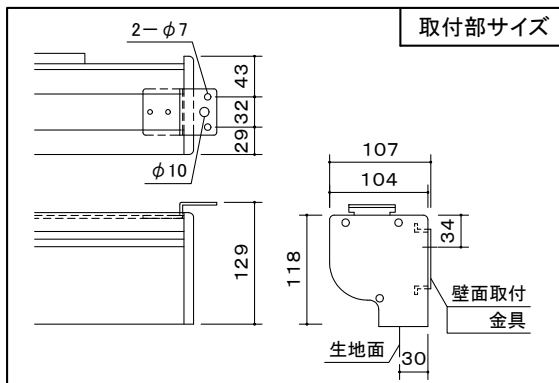

左右下部それぞれ50mmは投影しない余白分です。

画面	80インチ(ボーダレス・黒縁マスクなし)
生地	ファイバーガラス生地(防炎材質)
ケースカラー	ホワイト
定格	AC100V.50/60Hz.130W. (ブレーキ機構・サーマル内蔵)
付属品	ワイヤレススイッチ・操作スイッチ 取付金具(天井・壁面用)
質量	16.0kg

図番
8H2450K1

尺度
単位 mm

株式会社 共栄商事

型名

BLE-80RW