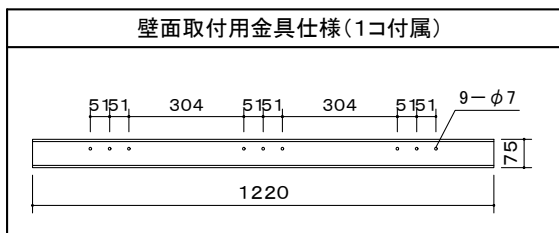

左右下部それぞれ50mmは投影しない余白分です。

画面	80インチ(ボーダレス・黒縁マスクなし)
生地	ファイバーガラス生地(防炎材質)
ケースカラー	ホワイト
定格	AC100V.50/60Hz.130W. (ブレーキ機構・サーマル内蔵)
付属品	ワイヤレススイッチ・操作スイッチ 取付金具(天井・壁面用)
質量	16.0kg

図番
8H2450K1

尺度
単位 mm

株式会社 共栄商事

型名

BLE-80RW