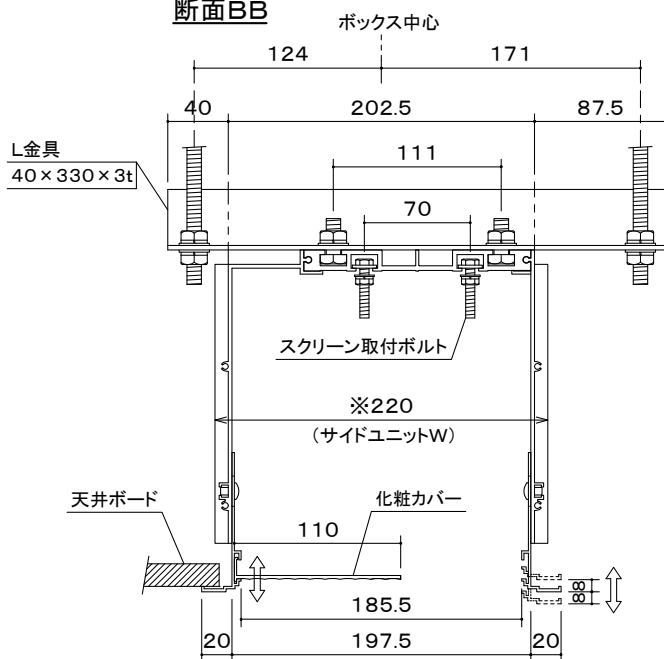

A部詳細図

断面BB

※L+24mmと220mmは天井ボード内収納最大外形寸法

ABW-410/430には長手方向に継ぎ目があります。

型名	Lサイズ	対応機種	質量(kg)
ABW-350	3500mm	NPR-150RW	23.0
ABW-370	3700mm	NWR-150RW	25.0
ABW-390	3900mm	BLR-150RW・NHR-150RW・NPR-170RW	26.0
ABW-410	4100mm	NWR-170RW	30.0
ABW-430	4300mm	BLR-170RW・NHR-170RW	34.0

スクリーン取付図 (1/10)

- 材料: アルミ
- 処理: アルマイト処理

図番

910563KI

尺度

単位 mm

株式会社 共栄商事

型名

ABWタイプ