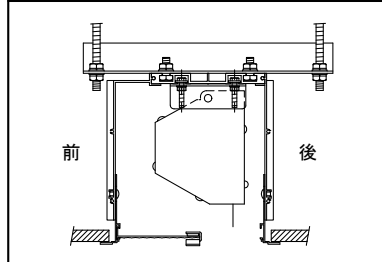

A部詳細図

断面BB

※L+24mmと220mmは天井ボード内収納最大外形寸法

ABW-410/430には長手方向に継ぎ目があります。

型名	Lサイズ	対応機種	質量(kg)
ABW-350	3500mm	NPR-150RW	23.0
ABW-370	3700mm	NWR-150RW	25.0
ABW-390	3900mm	BLR-150RW・NHR-150RW・NPR-170RW	26.0
ABW-410	4100mm	NWR-170RW	30.0
ABW-430	4300mm	BLR-170RW・NHR-170RW	34.0

スクリーン取付図 (1/10)

- 材料: アルミ
- 処理: アルマイト処理

図番

910563KI

尺度

単位 mm

株式会社 共栄商事

型名