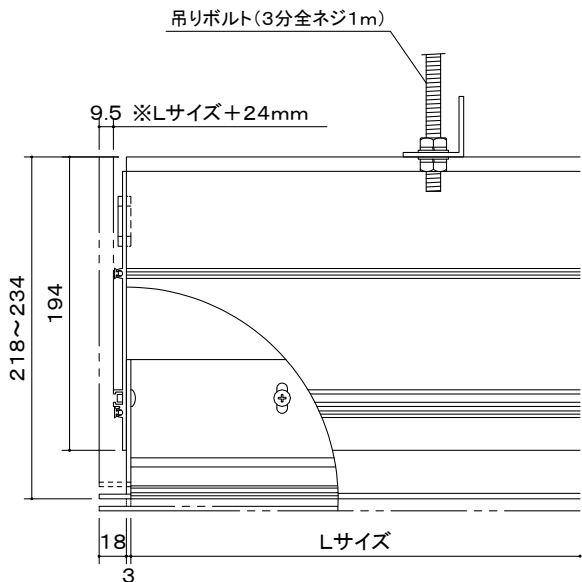

A部詳細図

断面BB

※L+24mmと220mmは天井ボード内収納最大外形寸法

ABW-410/430には長手方向に継ぎ目があります。

型名	Lサイズ	対応機種	質量(kg)
ABW-350	3500mm	NPR-150RW	23.0
ABW-370	3700mm	NWR-150RW	25.0
ABW-390	3900mm	BLR-150RW・NHR-150RW・NPR-170RW	26.0
ABW-410	4100mm	NWR-170RW	30.0
ABW-430	4300mm	BLR-170RW・NHR-170RW	34.0

スクリーン取付図 (1/10)

- 材料: アルミ
- 処理: アルマイト処理

図番

910563KI

尺度

単位 mm

株式会社 共栄商事

型名