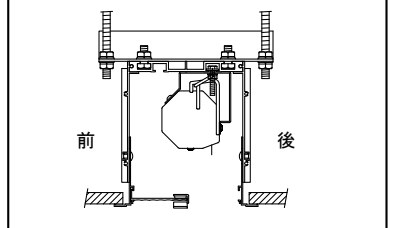

A部詳細図

※L+24mmと170mmは天井ボード内収納最大外形寸法

断面BB

スクリーン取付図 (1/10)

- 材料: アルミ
- 処理: アルマイト処理

型名	Lサイズ	対応機種	質量 (kg)
ABS-200	2000mm	NPR-80RW	12.0
ABS-240	2400mm	BLR-80RW・NHR-80RW・NWR-80RW・NPR-100RW	14.0
ABS-290	2900mm	BLR-100RW・NHR-100RW・NWR-100RW・NPR-120RW	17.0
ABS-320	3200mm	BLR-120RW・NHR-120RW・NWR-120RW	18.5

図番

910561KI

尺度

単位 mm

株式会社 共栄商事

型名

ABSタイプ