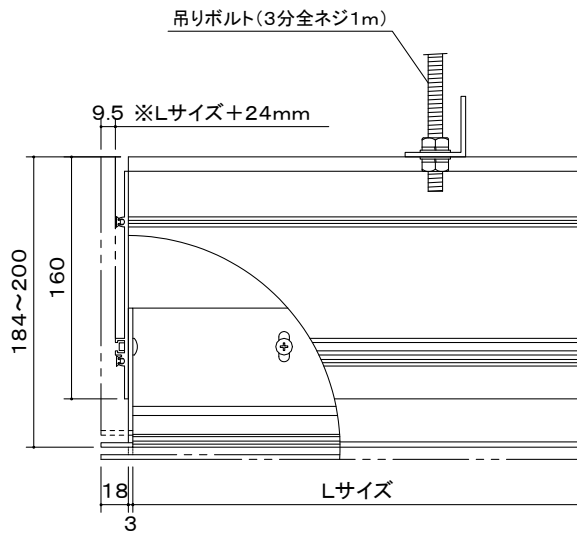

A部詳細図

※L+24mmと170mmは天井ボード内収納最大外形寸法

断面BB

スクリーン取付図 (1/10)

- 材料: アルミ
- 処理: アルマイト処理

型名	Lサイズ	対応機種	質量 (kg)
ABS-200	2000mm	NPR-80RW	12.0
ABS-240	2400mm	BLR-80RW・NHR-80RW・NWR-80RW・NPR-100RW	14.0
ABS-290	2900mm	BLR-100RW・NHR-100RW・NWR-100RW・NPR-120RW	17.0
ABS-320	3200mm	BLR-120RW・NHR-120RW・NWR-120RW	18.5

図番

910561KI

尺度

単位 mm

株式会社 共栄商事

型名

ABSタイプ