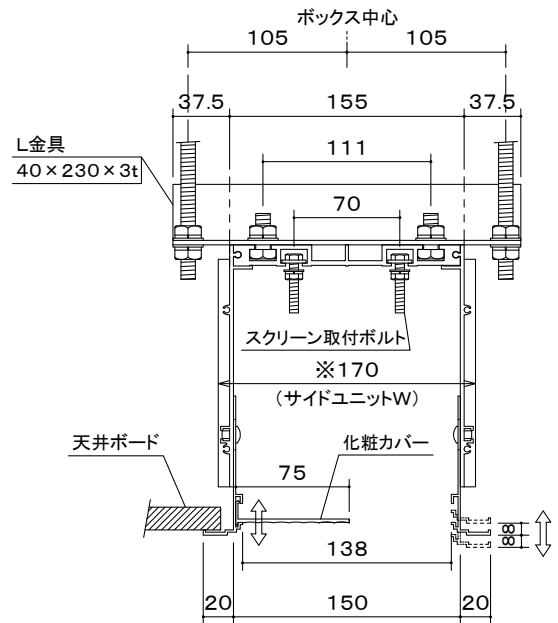

A部詳細図

※L+24mmと170mmは天井ボード内収納最大外形寸法

断面BB

スクリーン取付図 (1/10)

- 材料: アルミ
- 処理: アルマイト処理

型名	Lサイズ	対応機種	質量 (kg)
ABS-200	2000mm	NPR-80RW	12.0
ABS-240	2400mm	BLR-80RW・NHR-80RW・NWR-80RW・NPR-100RW	14.0
ABS-290	2900mm	BLR-100RW・NHR-100RW・NWR-100RW・NPR-120RW	17.0
ABS-320	3200mm	BLR-120RW・NHR-120RW・NWR-120RW	18.5

図番

910561KI

尺度

単位 mm

株式会社 共栄商事

型名

ABSタイプ