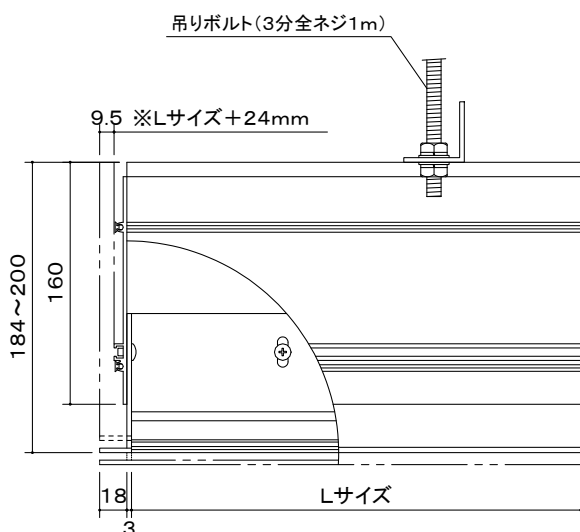

A部詳細図

※L+24mmと170mmは天井ボード内収納最大外形寸法

断面BB

※1 必ずスクリーン取付ボルト片側2本(計4本)を使ってスクリーンを取り付けること。

型名	Lサイズ	対応機種	質量(kg)
ABR-250	2500mm	BLE-80RW・NHE-80RW・NWE-80RW・NRE-80RW	12.0
ABR-290	2900mm	NRE-100RW	14.0
ABR-320	3200mm	BLE-100RW・NHE-100RW・NWE-100RW・NRE-120RW	15.5
ABR-350	3500mm	BLE-120RW・NHE-120RW・NWE-120RW	17.0

スクリーン取付図 (1/10)

- 材料: アルミ
- 処理: アルマイト処理

図番

910562KI

尺度

単位 mm

株式会社 共栄商事

型名