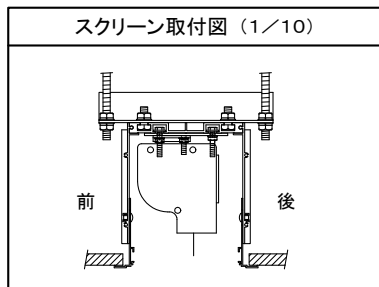

A部詳細図

※L+24mmと170mmは天井ボード内収納最大外形寸法

断面BB

※1 必ずスクリーン取付ボルト片側2本(計4本)を使ってスクリーンを取り付けること。

型名	Lサイズ	対応機種	質量(kg)
ABR-250	2500mm	BLE-80RW・NHE-80RW・NWE-80RW・NRE-80RW	12.0
ABR-290	2900mm	NRE-100RW	14.0
ABR-320	3200mm	BLE-100RW・NHE-100RW・NWE-100RW・NRE-120RW	15.5
ABR-350	3500mm	BLE-120RW・NHE-120RW・NWE-120RW	17.0

スクリーン取付図 (1/10)

- 材料: アルミ
- 処理: アルマイト処理

図番

910562KI

尺度

単位 mm

株式会社 共栄商事

型名