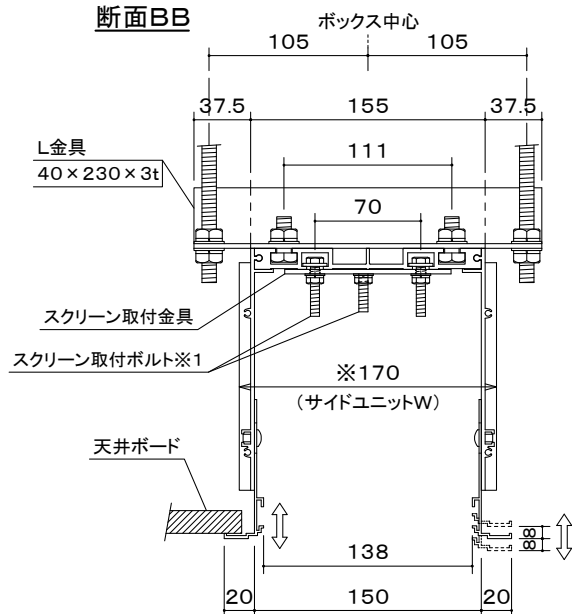

A部詳細図

※L+24mmと170mmは天井ボード内収納最大外形寸法

断面BB

※1 必ずスクリーン取付ボルト片側2本(計4本)を使ってスクリーンを取り付けること。

型名	Lサイズ	対応機種	質量(kg)
ABR-250	2500mm	BLE-80RW・NHE-80RW・NWE-80RW・NRE-80RW	12.0
ABR-290	2900mm	NRE-100RW	14.0
ABR-320	3200mm	BLE-100RW・NHE-100RW・NWE-100RW・NRE-120RW	15.5
ABR-350	3500mm	BLE-120RW・NHE-120RW・NWE-120RW	17.0

スクリーン取付図 (1/10)

- 材料: アルミ
- 処理: アルマイト処理

図番

910562KI

尺度

単位 mm

株式会社 共栄商事

型名

ABRタイプ