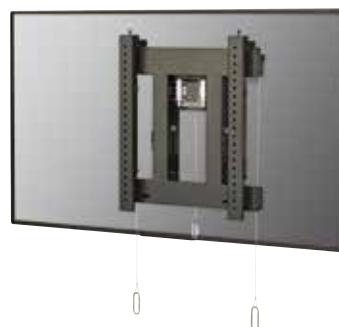

LEDスタンド

LFS

P.57

LEDディスプレイ対応のスタンド

ディスプレイアーム

SAD-1

P.46

天板固定タイプのシングルアーム

P.80

機器収納ボックス付きの傾斜式壁面ハンガー

多面壁面ハンガー

FHW-S30M3

P.84

ディスプレイ横3面設置タイプ

ダブルアーム式壁面ハンガー

LWA-65

P.77

大型ディスプレイ対応のフレキシブルアーム

引出し壁面ハンガー

DHW-55

P.86

引出し・収納がワイヤー操作だけで可能

EIAラック

EIA-KF20W | EIA-KF24W P.95