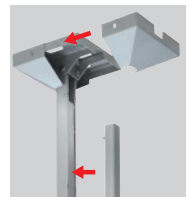

中型タイプ **対応** インチ **~32** インチ
積載質量 **~15** kg
ディスプレイ取付穴ピッチ **VESA 200×100 200×200**
 MDH-200M ~ 600M **シルバー**
 MDH-B200M ~ B600M **メタリックダークグレー**
 オープン価格 **付属品** ディスプレイ取付用ボルト

シルバー

医療向けに！

メタリック
ダークグレー
セキュリティー
向けに！

- 傾斜 0°~90° フリー調整
- 縦横 設置可
- 左右 首振
- RoHS 対策品

- 傾斜 0°~90° フリー調整
- 縦横 設置可
- 左右 首振
- RoHS 対策品

Point ①
コンパクト！

Point ②
フレキシブル！

Point ③
外観スッキリ！

コンパクト&スタイリッシュデザイン！

最大限のコンパクト化と機能性を両立させた天吊りハンガー。さらに軽量鉄骨天井に取付可能な軽量設計。カラーバリエーションはシルバーとメタリックダークグレーの2カラー、どんなインテリアにも溶け込みます！

ディスプレイ首振り・傾斜自在調整！

左右の首振りに加え、0°~90°の上下傾斜フリー調整が可能です。また、常時在庫で4種類の長さのパイプをご用意しておりますので天井の高さに合わせた設置ができます。

ケーブル処理に配慮！

フランジ部とパイプ部は内部にケーブルを通せるデザインカバーを採用。ケーブル・施工ボルトが外側から一切見えません。

ホームページ <http://www.kyoei-shoji.co.jp>