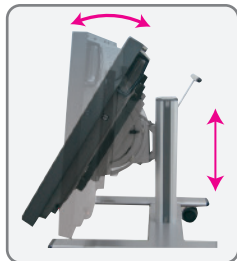

デザインポール **ロースタンド** の対応ディスプレイが増えリニューアル

小～大型用

対応 インチ
~60
インチ

積載質量
~40
kg

ディスプレイ取付方式
VESA
ユニバーサル

(小型用)
75×75/100×100
(中～大型用)
W:200・300・400mm
H:100・200・300・400mm

APLS-V60

オープン価格 質量/25.0kg

- ・床にやさしい**高級エラストマーφ75キャスター**。
- ・ディスプレイ取付用**ボルトセット**付属。
- ・**ハンドル**で移動もラクラク。
- ・アルミ支柱内部に**ケーブル収納**。

Option

棚板 AP-A

STB収納ボックス STB-1
(鍵・ベルト付)

ディスプレイ向きが自在!

当社オリジナル

0° から 45° のフリーストップ
傾斜調整可能!
高さ位置も調整可能!

当社オリジナル

スタンドを動かさずに
左右45°の首振り可能!

縦設置でサイネージにも!

サイネージに最適
縦設置も可能!

ディスプレイサイズに
よって傾斜角度の制限が
ございますので
お問い合わせください。

図面・詳細スペックについてはHPへ・・・ **共栄商事** で **検索**

ホームページ <http://www.kyoei-shoji.co.jp>

回					
覧					

株式会社 共栄商事