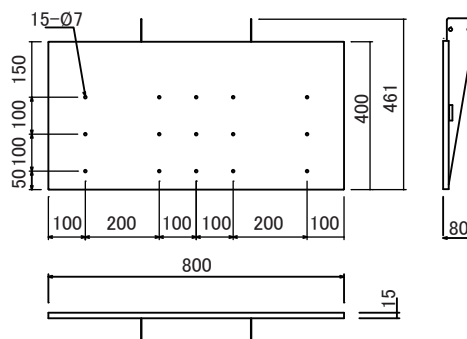

SIZE [単位:mm]

FZS-E60 設置イメージ

前後向きが選べる
オプション棚板

FZ-ET

小型機器収納
スペース

幅広タイプのオプション棚板！これ一枚で複数機材の搭載可能！

NEW

ニューデザインスタンド用ワイドタイプ追加棚 FZ-B

棚一枚でSTBやスピーカー、カメラなど複数の機材をまとめて搭載！

ニューデザインスタンド用ワイドタイプ追加棚 仕様

型名	FZ-B
価格	オープン価格
製品質量	5.4kg
棚板有効サイズ	W 800 × D 400
最大積載質量	15kg
対応機種	FZS-55 / FZS-H55 / FZS-70 / FZS-90 / FZS-90M2 / FZS-90M4

SIZE [単位:mm]

FZS-90 設置イメージ