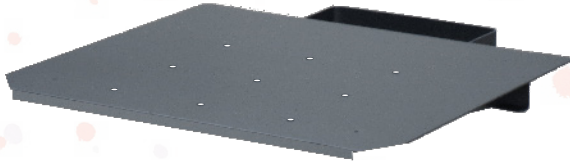

より電動スタンドが使いやすくなるオプション棚板が新発売！

NEW

電動昇降スタンド用追加棚 FZ-ET

揺れ・グラつきゼロのオーロラ電動スタンドを電子黒板用としてより使いやすく！

電動昇降スタンド用追加棚 仕様

型名	FZ-ET (電動昇降スタンド用追加棚)
価格	オープン価格
製品質量	4.2kg
棚板有効サイズ	W 450 × D 400
最大積載質量	10kg
対応機種	FZS-E60 / FZS-E90

SIZE [単位:mm]

FZS-E60 設置イメージ

前後向きが選べる
オプション棚板

FZ-ET

小型機器収納
スペース

幅広タイプのオプション棚板！これ一枚で複数機材の搭載可能！

NEW

ニューデザインスタンド用ワイドタイプ追加棚 FZ-B

棚一枚でSTBやスピーカー、カメラなど複数の機材をまとめて搭載！

ニューデザインスタンド用ワイドタイプ追加棚 仕様

型名	FZ-B
価格	オープン価格
製品質量	5.4kg
棚板有効サイズ	W 800 × D 400
最大積載質量	15kg
対応機種	FZS-55 / FZS-H55 / FZS-70 / FZS-90 / FZS-90M2 / FZS-90M4

SIZE [単位:mm]

FZS-90 設置イメージ