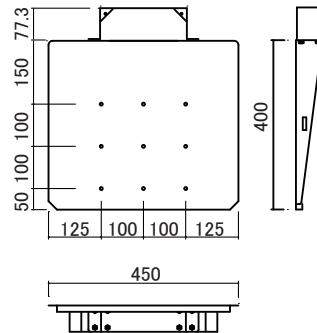

より電動スタンドが使いやすくなるオプション棚板が新発売！

NEW

電動昇降スタンド用追加棚 FZ-ET

揺れ・グラつきゼロのオーロラ電動スタンドを電子黒板用としてより使いやすく！

電動昇降スタンド用追加棚 仕様

型名	FZ-ET (電動昇降スタンド用追加棚)
価格	オープン価格
製品質量	4.2kg
棚板有効サイズ	W 450 × D 400
最大積載質量	10kg
対応機種	FZS-E60 / FZS-E90

SIZE [単位:mm]

FZS-E60 設置イメージ

前後向きが選べる
オプション棚板

FZ-ET

小型機器収納
スペース

幅広タイプのオプション棚板！これ一枚で複数機材の搭載可能！

NEW

ニューデザインスタンド用ワイドタイプ追加棚 FZ-B

棚一枚でSTBやスピーカー、カメラなど複数の機材をまとめて搭載！

ニューデザインスタンド用ワイドタイプ追加棚 仕様

型名	FZ-B
価格	オープン価格
製品質量	5.4kg
棚板有効サイズ	W 800 × D 400
最大積載質量	15kg
対応機種	FZS-55 / FZS-H55 / FZS-70 / FZS-90 / FZS-90M2 / FZS-90M4

SIZE [単位:mm]

FZS-90 設置イメージ