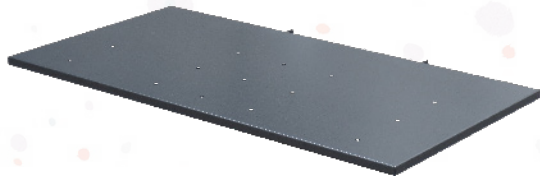

より電動スタンドが使いやすくなるオプション棚板が新発売！

NEW

電動昇降スタンド用追加棚 FZ-ET

揺れ・グラつきゼロのオーロラ電動スタンドを電子黒板用としてより使いやすく！

電動昇降スタンド用追加棚 仕様

型名	FZ-ET (電動昇降スタンド用追加棚)
価格	オープン価格
製品質量	4.2kg
棚板有効サイズ	W 450 × D 400
最大積載質量	10kg
対応機種	FZS-E60 / FZS-E90

SIZE [単位:mm]

FZS-E60 設置イメージ

前後向きが選べる
オプション棚板

FZ-ET

小型機器収納
スペース

幅広タイプのオプション棚板！これ一枚で複数機材の搭載可能！

NEW

ニューデザインスタンド用ワイドタイプ追加棚 FZ-B

棚一枚でSTBやスピーカー、カメラなど複数の機材をまとめて搭載！

ニューデザインスタンド用ワイドタイプ追加棚 仕様

型名	FZ-B
価格	オープン価格
製品質量	5.4kg
棚板有効サイズ	W 800 × D 400
最大積載質量	15kg
対応機種	FZS-55 / FZS-H55 / FZS-70 / FZS-90 / FZS-90M2 / FZS-90M4

SIZE [単位:mm]

FZS-90 設置イメージ