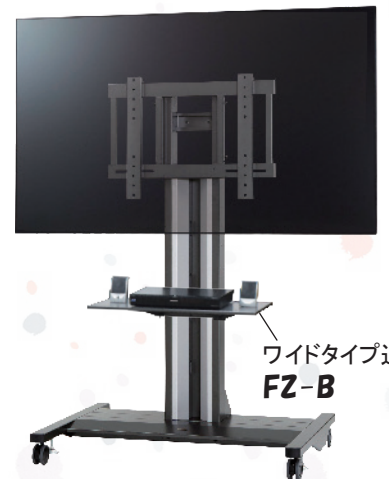

FZS-90 設置イメージ

ワイドタイプ追加棚
FZ-B