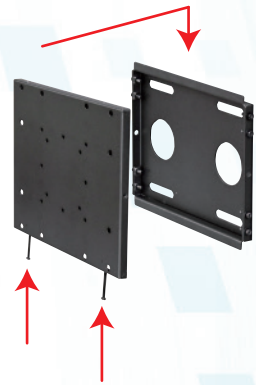

ディスプレイ取付穴ピッチ
VESAユニバーサル
75×75/100×100
200×100/200×200

縦横
設置可

RoHS
対策品

実用新案
申請中

付属品 ディスプレイ取付用ボルトセット

※ディスプレイ取付用ボルトはディスプレイの仕様を十分に確認した上で、ご使用ください。

業界最薄
15mm

≫ 仕様

①3WAY 変形

組み替えるだけで
機器収納が可能です！

最薄15mm設置時

機器収納(薄)設置時

機器収納(厚)設置時

②縦設置も可能

柱や狭いスペースに設置する際に。

③ガタつきなし！しっかり固定

ボルトでしっかりとホルドするので
ガタつきがありません。

≫ 関連製品

大型用

FHW-SS55

質量/4.3kg

オープン価格

目安インチ
~60
インチ

積載質量
~50
kg

ディスプレイ取付穴ピッチ
VESAユニバーサル
W :100・200・300・400mm
H :100・200・300・400mm

特大～超大型用

FHW-SS90

質量/6.7kg

オープン価格

目安インチ
~90
インチ

積載質量
~100
kg

ディスプレイ取付穴ピッチ
VESAユニバーサル
W :100・200・300・
400・500・600 mm
H :100・200・300・
400・500・600 mm