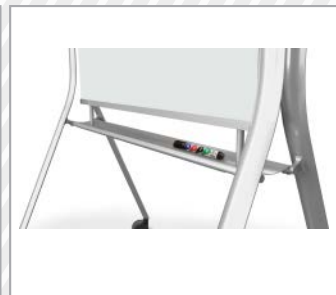

Glass White Board

ガラスホワイトボードスタンド

光沢と透明感が美しい
ガラスホワイトボード

移動ラクラク♪

アクティブラーニングに！

フリーアドレスオフィスに！

GWS-1 オープン価格

Spec

外形寸法：W905×H1720×D670 mm
カラーボードサイズ：W775×H1077 mm
キャスターφ60(ストッパー付き2個)

Accessories

- ・強力マグネット 4個
- ・ホワイトボードペン 2色
- ・イレイサー 1枚

Point

耐久性に優れた強化ガラスは消しムラも残りません。マグネットも使えます！

両面ガラスホワイトボード仕様で書き込み可能。

デザインにこだわった流線型スチールパイプ使用。下部のペントレイもスリムデザイン