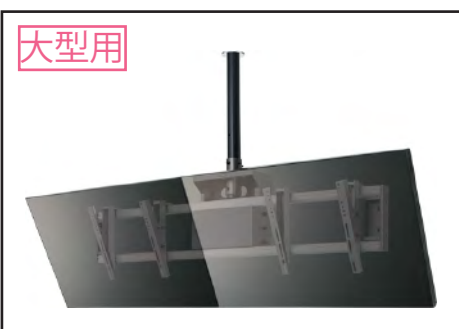

## NEW FH-10M2

(フランジ・パイプセット)

オープン価格  
質量 / 5.4 kg  
傾斜 0° ~ 25°  
付属品：アイボルト

縦2面設置も可能！  
※一部ディスプレイ縦設置不可。

対応インチ  
~ 24  
インチ

積載質量  
~ 12  
kg

VESA  
75×75/  
100×100

RoHS  
対策品

## NEW FH-55M2

(強化フランジ・大型パイプセット)

オープン価格  
質量 / 23.5 kg  
傾斜 0° 10° 20°  
高さ調整、左右フリースライド調整可能  
付属品：ディスプレイ取付用ボルトセット  
支線金具セット SK-2  
支線取付金具 (大)

安全性へのごこだわり  
(※FH-55M2のみ)

◎耐震強化構造

パイプは重量物を支える**大型パイプ**。本体フレームも**2重安全**の強化フレーム。

◎専用支線セット付属

地震時の揺れを軽減する支線セット一式を付属。

対応インチ  
~ 55  
インチ

積載質量  
~ 60  
kg

VESA ユニバーサル  
W : ~ 400mm  
H : 200・300・400mm

RoHS  
対策品

(2台で)

ホームページ <http://www.kyoei-shoji.co.jp>