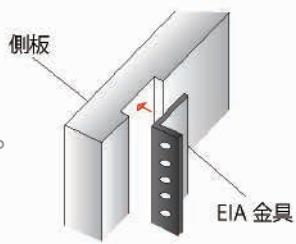

EIAラックラインナップ

前

後

NEW①

リバーシブルキー扉

実用新案

取付時に鍵位置を上下
どちらかに選択できる
ようになりました!

NEW②

周囲ソフトエッジ

キズに強く、質感のあ
るソフトエッジ加工。
端面細部まで仕上げの
綺麗さにこだわった、
国産最高級仕上げ。
(12Uタイプ以外)

NEW③

多機能なセパレート背面板

3ユニットで分割する事でオプションのファンユニ
ット設置や、大量の線材を通すブランクスペースに
できます。(12タイプは分割されておりません。)

上部にファンユニット

下部に
通線スペース

棧の上下に 3U
固定可能!

実用新案

他にも使いやすい機能が満載！！

Check! 側板埋込 EIA 金具

掘り込み加工をした側版に EIA 金具を埋め込むことで強度アップと美観を実現。

Check! ディスプレイ設置可能

フレキシブルに可動するディスプレイアームを取付可能。(28 タイプは不可)

別売りオプション
ディスプレイアーム
MA-2 (オープン価格)

Check! 270° フルオープン!

機器取付時に便利な 270° 開き扉。フルオープン時もマグネットでしっかりホールド。

Check! EIA ピッチ棚板

棚の上下調節を EIA ピッチにする事で機器に干渉しません。

Check! アジャスター&床固定

28 タイプにはアジャスターと床固定金具標準付属。
24 タイプには取付穴を設けてあります。

付属品

EIA-B

◎棚板
20 / 24 / 28 タイプは
1 枚 38 タイプは 2 枚
(12 / KR20 / KR24 は
付属しません)