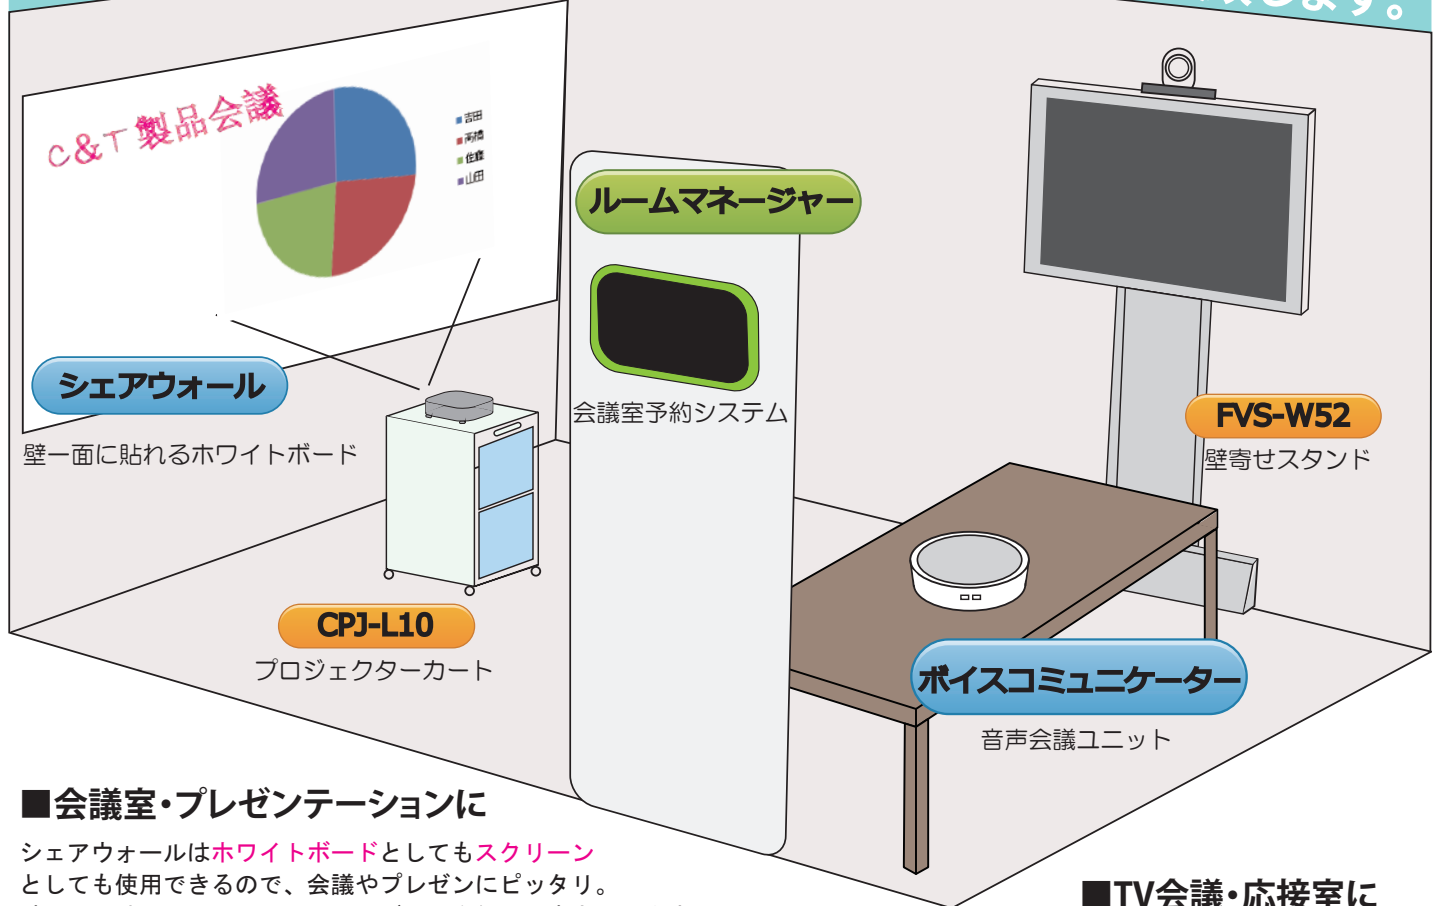

## ■会議室・プレゼンテーションに

シェアウォールはホワイトボードとしてもスクリーンとしても使用できるので、会議やプレゼンにピッタリ。壁一面に貼って、思いついたアイデアを無限に書き出せます。無駄なスペースを取らずオフィスを広く使用できます。

グレアホワイト 1200×1200mmタイプ  
**SW-W12**  
グレアホワイト 1200×3600mmタイプ  
**SW-W36**  
(オープン価格)

扉を開いてすぐ投影できる  
プロジェクターカート  
超短焦点のプロジェクターにも対応！  
**CPJ-L10(ライトブルー)**  
**CPJ-W10(アイボリー)**  
(オープン価格)

## ■TV会議・応接室に

ボイスコミュニケーター  
**MT-1** (オープン価格)  
ワイヤレスで音声会議が出来る  
ボイスコミュニケーター  
高性能のマイクとスピーカーが  
最大 20 人の声を届けます。

ルームマネージャー  
**RM-1** (オープン価格)  
効率よく会議室を予約。  
スマホやタブレットからも  
簡単にスケジュール管理。

壁寄せスタンド  
**FVS-W52**  
(オープン価格)

壁にピッタリ寄せて省スペース  
のディスプレイ設置  
TV会議カメラや機器を設置  
するオプションも充実。

ホームページ <http://www.kyoei-shoji.co.jp>

回					
覧					