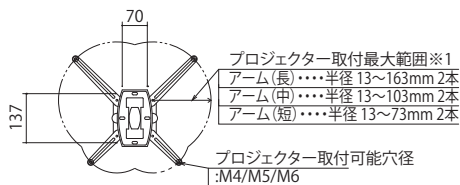

付属品 結束バンド プロジェクター取付ボルトセット

オープン価格

**プロジェクター傾斜微調整**

プロジェクターを取り付けてからでも、調整ボルトをまわして簡単に傾斜微調整ができます。

Size

天井取付ピッチとプロジェクター取付最大範囲

プロジェクター取付穴範囲目安(確実に設置できる安全範囲)

※プロジェクター対応の可否に関しましてはお問い合わせください。