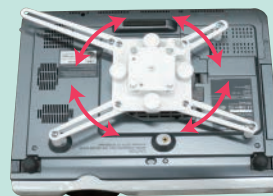

↑ ↓ 天井が低い場所にも対応!  
 プロジェクターハンガー **ショート**タイプ

**HPJ-S1** **NEW**

ショートタイプ

傾斜調整可

RoHS対策品

積載質量  
 ~12 kg

付属品 プロジェクター取付ボルトセット

オープン価格

**各社**

プロジェクターに幅広く対応!

フレキシブルアーム取付方式なので、各社プロジェクターの取付穴に合わせて柔軟に対応できます。

高さ調節フリータイプ

HPJ-10

高さフリー調整

傾斜調整可

RoHS対策品

付属品 結束バンド プロジェクター取付ボルトセット

オープン価格

**プロジェクター傾斜微調整**

プロジェクターを取り付けてからでも、調整ボルトをまわして簡単に傾斜微調整ができます。

Size

天井取付ピッチとプロジェクター取付最大範囲

プロジェクター取付穴範囲目安(確実に設置できる安全範囲)

※プロジェクター対応の可否に関しましてはお問い合わせください。