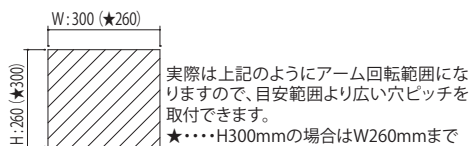

付属品 結束バンド プロジェクター取付ボルトセット

オープン価格

**プロジェクター傾斜微調整**

プロジェクターを取り付けてからでも、調整ボルトをまわして簡単に傾斜微調整ができます。

Size

天井取付ピッチとプロジェクター取付最大範囲

プロジェクター取付穴範囲目安(確実に設置できる安全範囲)

※プロジェクター対応の可否に関しましてはお問い合わせください。