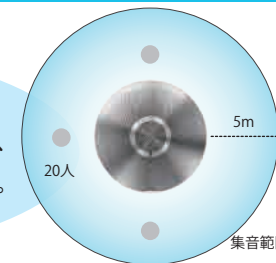

①二重通信

送信と受信を同時に行えるので、複数の人が同時に話しても大丈夫。

②エコーキャンセラー

スピーカー側から出た音声がマイクに拾われ発生するエコーを防ぎます。

③ノイズリダクション

周りの雑音をカットします。

④距離感知

話者とマイクからの距離を感知し、自動でコントロールします。