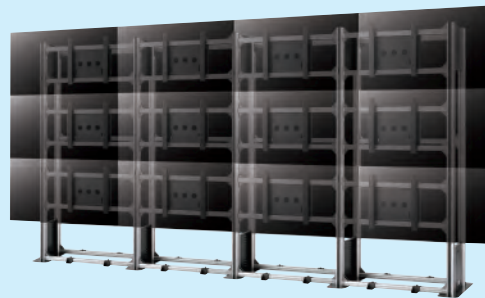

## ALFeS

壁面施工なしでも  
ディスプレイの多面設置可能な  
フレームシステム!

実用新案取得品

### マルチディスプレイ設置用フレーム（在庫品）

2面設置用  
AFS-10 オープン価格

対応ディスプレイサイズ  
1台あたりW: 1700mmまで  
外形サイズ:  
W1415×D630×H2511.2mm

4面設置用  
AFS-20 オープン価格

対応ディスプレイサイズ  
1台あたりW: 1600mmまで  
外形サイズ:  
W2630×D630×H2511.2mm

9面設置用  
AFS-30 オープン価格

対応ディスプレイサイズ  
1台あたりW: 1470mmまで  
外形サイズ:  
W3845×D630×H2511.2mm

12面設置用  
AFS-40 オープン価格

対応ディスプレイサイズ  
1台あたりW: 1350mmまで  
外形サイズ:  
W5060×D630×H2511.2mm

ディスプレイ取付VESAピッチ : 200~400mm/200・300・400mm  
ディスプレイ台あたりの積載質量 : 40kgまで  
付 属 品 : 床固定金具/壁面固定金具

### 3次元調整機構

合わせ面  
ピッタリ

バックスペースに人が入ってメンテナンスも簡単。

シンプル構造で誰でも簡単に組立が可能！  
組立方式なので搬入も楽々。ネジを緩めるだけで自由に  
位置調整ができるスライド方式です。