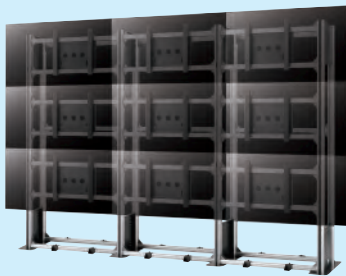

## ALFeS

壁面施工なしでも  
ディスプレイの多面設置可能な  
フレームシステム!

実用新案取得品

### マルチディスプレイ設置用フレーム（在庫品）

2面設置用  
AFS-10 オープン価格

対応ディスプレイサイズ  
1台あたりW: 1700mmまで  
外形サイズ:  
W1415×D630×H2511.2mm

4面設置用  
AFS-20 オープン価格

対応ディスプレイサイズ  
1台あたりW: 1600mmまで  
外形サイズ:  
W2630×D630×H2511.2mm

9面設置用  
AFS-30 オープン価格

対応ディスプレイサイズ  
1台あたりW: 1470mmまで  
外形サイズ:  
W3845×D630×H2511.2mm

12面設置用  
AFS-40 オープン価格

対応ディスプレイサイズ  
1台あたりW: 1350mmまで  
外形サイズ:  
W5060×D630×H2511.2mm

ディスプレイ取付VESAピッチ : 200~400mm/200・300・400mm  
ディスプレイ台あたりの積載質量 : 40kgまで  
付 属 品 : 床固定金具/壁面固定金具

### 3次元調整機構

合わせ面  
ピッタリ

バックスペースに人が入ってメンテナンスも簡単。

シンプル構造で誰でも簡単に組立が可能！  
組立方式なので搬入も楽々。ネジを緩めるだけで自由に  
位置調整ができるスライド方式です。