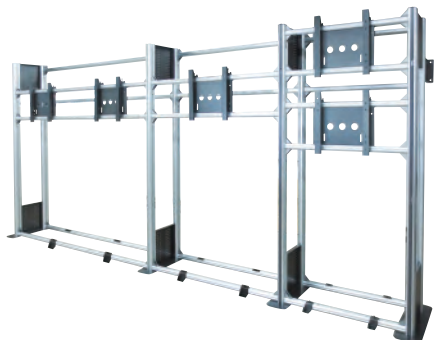

カスタムも多彩

現場のシチュエーションに合わせて、棚板付・化粧パネル付などオリジナル品を一台から作成。

ディスプレイを多面設置するあらゆる現場で活躍します!

壁施工できない現場での
ディスプレイ壁面設置をしたい...

短納期で
現場に納めたい...

多面ディスプレイを簡単に
安全に設置したい...

ALFeSなら
全て解決!