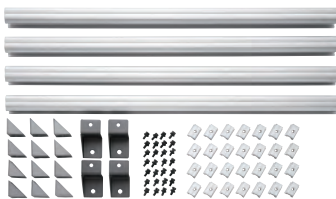

即時出荷可能

基本パーツを在庫化しているので、
既製品は即日出荷が可能です。
また、特注タイプもスピーディー
な納品が可能です。

抜群の安全性

ディスプレイなどの重量物を設置する為、厳密
な強度計算・試験を実施しています。
またアルミポールは多重リブ構造になっていて、
抜群の耐久性と強度を誇ります。

CUSTOM ORDER

オーロラ製品で空間を
トータルコーディネート!

現場に合わせた**特注製品**も
1台から承ります!

ディスプレイ・スクリーンなどをフレームへ取り付ける際は、
250アイテムを超える常時在庫の既製品と長年培った特注の
ノウハウで総合的にご提案いたします。

オーロラ製品と組み合わせて多彩な機能をプラス!