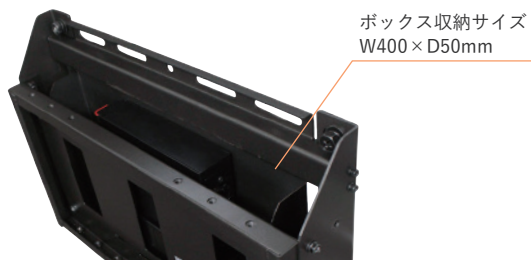

NEW 壁面ハンガー（ユニバーサルタイプ）

FHW-GR52

65 インチクラスの大型ディスプレイに対応した壁面ハンガー。
機能性はそのままに、施工性に優れたユニバーサルタイプです。

目安インチ ~ 65 _{インチ}	積載質量 ~ 45 _{kg}	■オープン価格 ■仕様 質量：8.1kg/ 傾斜 0~20°
ディスプレイ取付方式 VESA		W：200・300・400 H：~ 400 ※V6040-HA 使用時：600×400 対応

FUNCTION

施工性に優れたユニバーサルタイプ

1 施工性が向上

従来品に比べ壁面ベースの取付ピッチが広がり施工性が高まりました。

※詳しい設置条件は組立説明書をご確認ください。

2 高さ微調整可能

ディスプレイ設置後に、水平レベルの微調整が可能です。（上方向に 10mm）

3 マジックベルト付属

本体ベースに機器を取り付ける事が可能です。

対応するオプションと組み合わせる事で使用用途に合わせてカスタマイズ可能です。

FHW-GR52B ●オープン価格

(機器収納ボックス付タイプ)

ディスプレイ背面にすっきり機器収納可能

CS-S1 ●オープン価格

(カメラユニット)

TV 会議カメラ等を設置する事が可能に

LINE UP

ユニバーサルタイプ

機能性に加え、施工性にも優れたユニバーサルモデル。水平レベルの微調整も可能です。

薄型設置タイプ

FHW-GR52

オープン価格

目安インチ
~65_{インチ}

積載質量
~45_{kg}