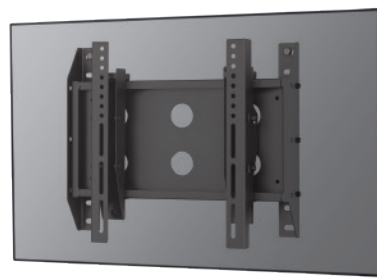

NEW 壁面ハンガー（ユニバーサルタイプ）

FHW-GR52

65 インチクラスの大型ディスプレイに対応した壁面ハンガー。
機能性はそのままに、施工性に優れたユニバーサルタイプです。

目安インチ ~ 65 _{インチ}	積載質量 ~ 45 _{kg}	■オープン価格 ■仕様 質量：8.1kg/ 傾斜 0~20°
ディスプレイ取付方式 VESA		W：200・300・400 H：~ 400 ※V6040-HA 使用時：600×400 対応

FUNCTION

施工性に優れたユニバーサルタイプ

1 施工性が向上

従来品に比べ壁面ベースの取付ピッチが広がり施工性が高まりました。

※詳しい設置条件は組立説明書をご確認ください。

2 高さ微調整可能

ディスプレイ設置後に、水平レベルの微調整が可能です。（上方向に 10mm）

3 マジックベルト付属

本体ベースに機器を取り付ける事が可能です。

対応するオプションと組み合わせる事で使用用途に合わせてカスタマイズ可能です。

FHW-GR52B ●オープン価格

(機器収納ボックス付タイプ)

ディスプレイ背面にすっきり機器収納可能

CS-S1 ●オープン価格

(カメラユニット)

TV 会議カメラ等を設置する事が可能に

機器収納ボックス付タイプ

FHW-GR52B

オープン価格

- 取付方式 VESA
W : 200・300・400
H : ~400
※V6040-HA 使用時 600×400 対応
- 仕様
質量 : 8.1kg(FHW-GR52)
9.2kg(FHW-GR52B)
傾斜 0~20°

スタンダードタイプ

20°傾斜や薄型・幅広設置を選択できるスタンダードモデル。ディスプレイの縦設置も可能です。

薄型設置タイプ