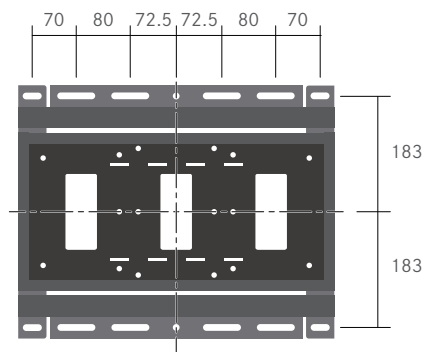

NEW 壁面ハンガー（ユニバーサルタイプ）

FHW-GR52

65 インチクラスの大型ディスプレイに対応した壁面ハンガー。
機能性はそのままに、施工性に優れたユニバーサルタイプです。

目安インチ ~ 65 _{インチ}	積載質量 ~ 45 _{kg}	■オープン価格 ■仕様 質量：8.1kg/ 傾斜 0~20°
ディスプレイ取付方式 VESA		W：200・300・400 H：~ 400 ※V6040-HA 使用時：600×400 対応

FUNCTION

施工性に優れたユニバーサルタイプ

1 施工性が向上

従来品に比べ壁面ベースの取付ピッチが広がり施工性が高まりました。

※詳しい設置条件は組立説明書をご確認ください。

2 高さ微調整可能

ディスプレイ設置後に、水平レベルの微調整が可能です。（上方向に 10mm）

3 マジックベルト付属

機器収納ボックス付タイプ

FHW-GR52B

オープン価格

- 取付方式 VESA
W : 200・300・400
H : ~400
※V6040-HA 使用時 600×400 対応
- 仕様
質量 : 8.1kg(FHW-GR52)
9.2kg(FHW-GR52B)
傾斜 0~20°

スタンダードタイプ

20°傾斜や薄型・幅広設置を選択できるスタンダードモデル。ディスプレイの縦設置も可能です。

薄型設置タイプ

FHW-52EBX

オープン価格

- 取付方式 VESA
W : 100・200・300・400
H : ~400
※V6040-HA 使用時 600×400 対応
- 仕様
質量 : 7.0kg(FHW-52)
8.1kg(FHW-52B)
8.5kg(FHW-52EBX)
傾斜 0~20°

新製品のご案内

FHW-GR52の他にも新製品を数多くご用意しております。総合カタログやHPからご覧いただけますので、ぜひご覧ください。