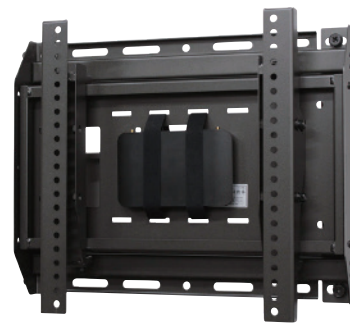

NEW 壁面ハンガー（ユニバーサルタイプ）

FHW-GR52

65 インチクラスの大型ディスプレイに対応した壁面ハンガー。
機能性はそのままに、施工性に優れたユニバーサルタイプです。

目安インチ ~ 65 _{インチ}	積載質量 ~ 45 _{kg}	■オープン価格 ■仕様 質量：8.1kg/ 傾斜 0~20°
ディスプレイ取付方式 VESA		W：200・300・400 H：~ 400 ※V6040-HA 使用時：600×400 対応

FUNCTION

施工性に優れたユニバーサルタイプ

1 施工性が向上

従来品に比べ壁面ベースの取付ピッチが広がり施工性が高まりました。

※詳しい設置条件は組立説明書をご確認ください。

2 高さ微調整可能

ディスプレイ設置後に、水平レベルの微調整が可能です。（上方向に 10mm）

3 マジックベルト付属

本体ベースに機器を取り付ける事が可能です。

対応するオプションと組み合わせる事で使用用途に合わせてカスタマイズ可能です。

FHW-GR52B ●オープン価格

(機器収納ボックス付タイプ)

ディスプレイ背面にすっきり機器収納可能

CS-S1 ●オープン価格

(カメラユニット)

TV 会議カメラ等を設置する事が可能に

LINE UP

ユニバーサルタイプ

機能性に加え、施工性にも優れたユニバーサルモデル。水平レベルの微調整も可能です。

薄型設置タイプ

FHW-GR52

オープン価格

目安インチ
~65_{インチ}

積載質量
~45_{kg}