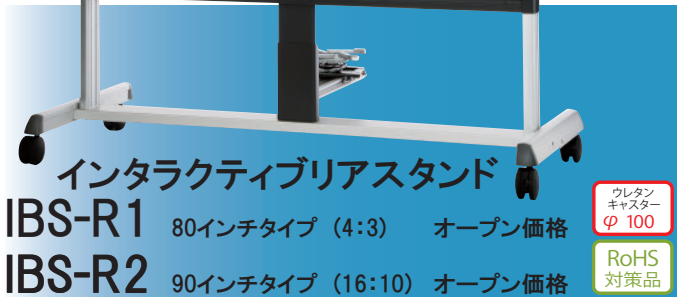

映像投映をより美しく、 よりスタイリッシュに。

NEW

超短焦点
プロジェクター
対応

前に立っても影が映らない！
投映画像が鮮明で、
どの角度からでも見やすい
広視野角！
さらに、電子ペンに加え、
水性ペンでの書き込み
が可能。

インタラクティブリアスタンド
IBS-R1 80インチタイプ (4:3) オープン価格
IBS-R2 90インチタイプ (16:10) オープン価格

ウレタン
キャスター
φ 100

RoHS
対策品

各メーカーの超短焦点
プロジェクターの取付穴に
合わせて、自由自在に
アームが可動。
**フレキシブル
プロジェクターアーム**

こんな場所で活躍しています！！

店舗でのショーウィンドウ

大画面での商品紹介で販促効果もUP ↑

見る人の
目を引く大迫力の
映像投映！！

空港等の大型施設の
フロア案内
としても活躍！

美術館・博物館のサイネージ