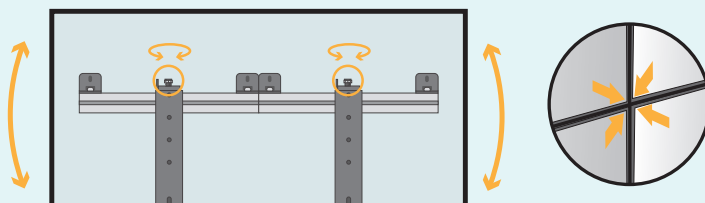

### 引き出し時

ディスプレイのベゼル部分を押し込んでロックを解除する。

### 収納時

ディスプレイのベゼル部分を押し込んでロックする。

## 3次元調整機構

調整用ボルトでディスプレイの平面出しが可能。  
ディスプレイ間隔を最小限に抑えられます。

水平引き出しでディスプレイ周囲のクリアランスを最小限にできるため、ディスプレイのマルチ設置に最適です。

## option

連結金具  
MHW-J

壁面金具を横連結。位置出しが簡単に！マルチ設置時に便利です。

プッシュアップ機構により、壁面埋め込みでも簡単に引き出し・収納が可能で、メンテナンスも手軽におこなえます。

特注でのアルミバーの長さ変更 承っております。

ディスプレイを縦設置した際に、アルミバーがはみ出て見えないよう短くカットすることが可能です。詳しくは弊社営業までご相談ください。