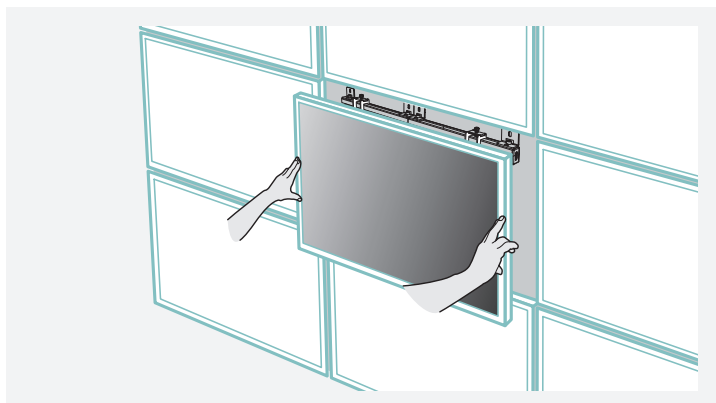

### 引き出し時

ディスプレイのベゼル部分を押し込んでロックを解除する。

### 収納時

ディスプレイのベゼル部分を押し込んでロックする。

## 3次元調整機構

調整用ボルトでディスプレイの平面出しが可能。  
ディスプレイ間隔を最小限に抑えられます。

水平引き出しでディスプレイ周囲のクリアランスを最小限にできるため、ディスプレイのマルチ設置に最適です。

## option

連結金具  
MHW-J

壁面金具を横連結。位置出しが簡単に！マルチ設置時に便利です。

プッシュアップ機構により、壁面埋め込みでも簡単に引き出し・収納が可能で、メンテナンスも手軽におこなえます。

特注でのアルミバーの長さ変更 承っております。

ディスプレイを縦設置した際に、アルミバーがはみ出て見えないよう短くカットすることが可能です。詳しくは弊社営業までご相談ください。