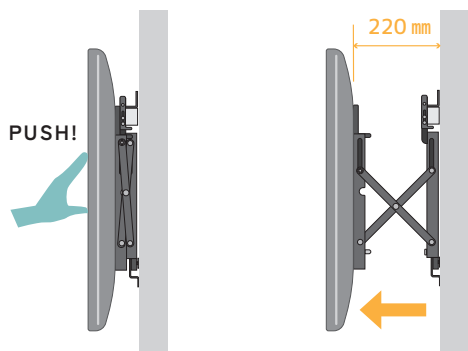

# MHW-52

1 プッシュで簡単水平引き出し可能な壁面ハンガー。

ディスプレイのマルチ設置や壁面埋め込みに最適です。

### 引き出し時

ディスプレイのベゼル部分を押し込んでロックを解除する。

## 3次元調整機構

調整用ボルトでディスプレイの平面出しが可能。  
ディスプレイ間隔を最小限に抑えられます。

水平引き出しでディスプレイ周囲のクリアランスを最小限にできるため、ディスプレイのマルチ設置に最適です。

## option

連結金具  
MHW-J

壁面金具を横連結。位置出しが簡単に！マルチ設置時に便利です。

プッシュアップ機構により、壁面埋め込みでも簡単に引き出し・収納が可能で、メンテナンスも手軽におこなえます。

特注でのアルミバーの長さ変更 承っております。

ディスプレイを縦設置した際に、アルミバーがはみ出て見えないよう短くカットすることが可能です。詳しくは弊社営業までご相談ください。