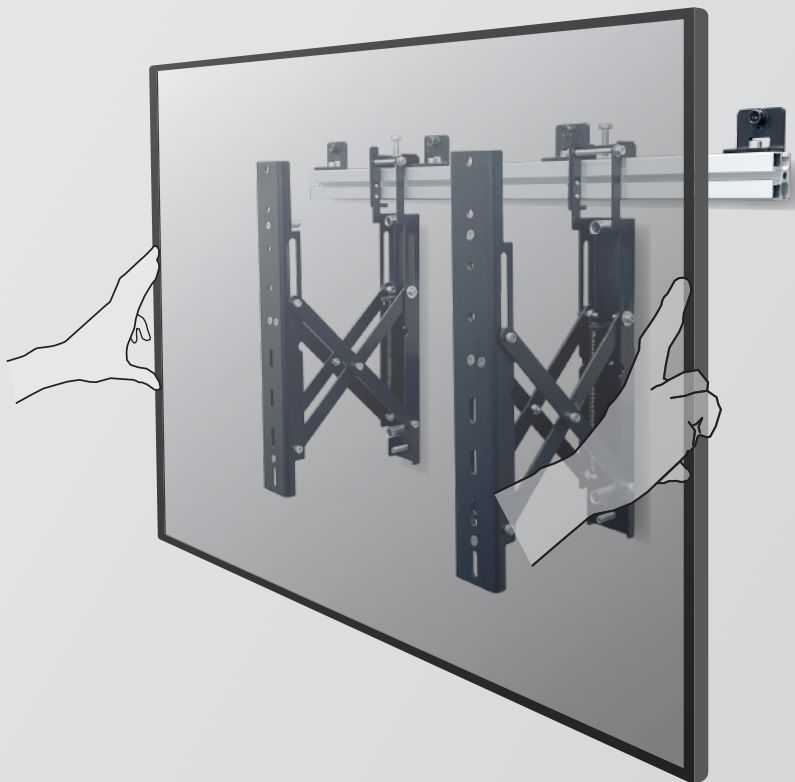

# MHW-52

1 プッシュで簡単水平引き出し可能な壁面ハンガー。

ディスプレイのマルチ設置や壁面埋め込みに最適です。

### 引き出し時

ディスプレイのベゼル部分を押し込んでロックを解除する。

### 収納時

ディスプレイのベゼル部分を押し込んでロックする。

## 3次元調整機構

調整用ボルトでディスプレイの平面出しが可能。  
ディスプレイ間隔を最小限に抑えられます。

水平引き出しでディスプレイ周囲のクリアランスを最小限にできるため、ディスプレイのマルチ設置に最適です。