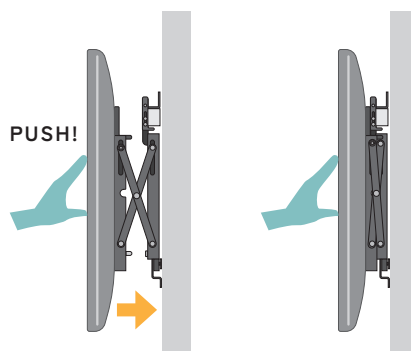

# MHW-52

1 プッシュで簡単水平引き出し可能な壁面ハンガー。

ディスプレイのマルチ設置や壁面埋め込みに最適です。

### 引き出し時

ディスプレイのベゼル部分を押し込んでロックを解除する。

### 収納時

ディスプレイのベゼル部分を押し込んでロックする。

## 3次元調整機構

調整用ボルトでディスプレイの平面出しが可能。  
ディスプレイ間隔を最小限に抑えられます。

水平引き出しでディスプレイ周囲のクリアランスを最小限にできるため、ディスプレイのマルチ設置に最適です。