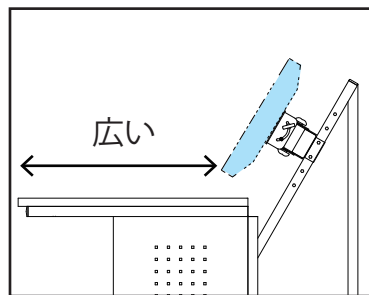

NEW

UD-1400VT9

オープン価格
ディスプレイ総積載質量 70kg まで

対応
インチ
~24
インチ

積載質量
~12
kg
1台あたり

ディスプレイ
取付穴ピッチ
VESA
75×75
100×100

高さ
調整

傾斜
0°~±18°
フリー調整

左右
首振

RoHS
対策品

見やすい角度 (30° 傾斜) なので
目が疲れにくく、作業効率 UP！

●奥行きがある為、天板スペースが広々使える！

《オーロラの傾斜タイプ》

《通常のデスクの場合》

UD-1100VT6

オープン価格