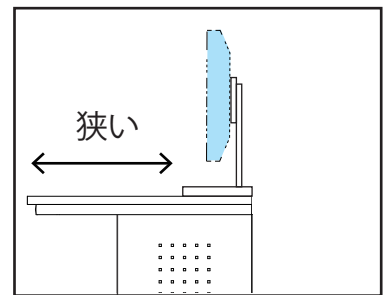

左右
首振

RoHS
対策品

見やすい角度 (30° 傾斜) なので
目が疲れにくく、作業効率 UP！

●奥行きがある為、天板スペースが広々使える！

《オーロラの傾斜タイプ》

《通常のデスクの場合》

UD-1100VT6

オープン価格