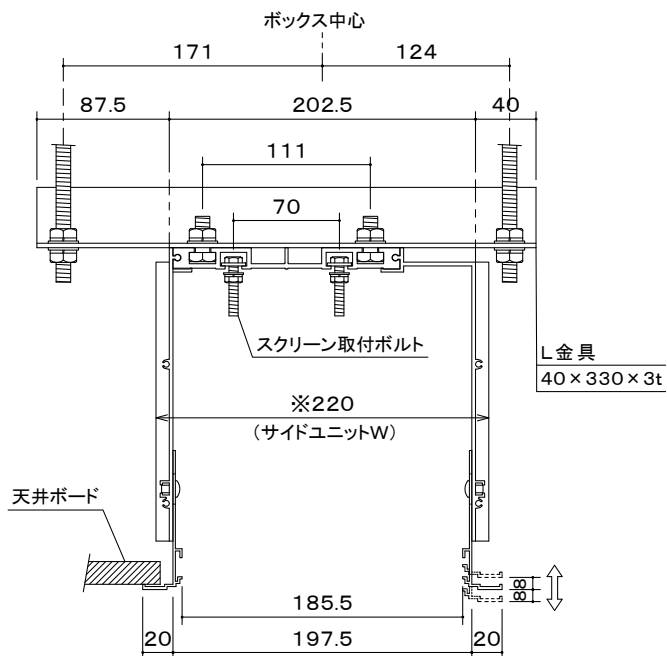

A部詳細図

断面BB

※ L+24mmと220mmは天井ボード内収納最大外形寸法

ABHタイプは長手方向に継ぎ目があります。

- 材料: アルミ
- 処理: アルマイト処理

| 型名 | Lサイズ | 対応機種 | 質量(kg) |
|---------|--------|--|--------|
| ABH-410 | 4100mm | BLE-150RW・NHE-150RW NWE-150RW・NRE-150RW | 28.0 |
| ABH-450 | 4500mm | BLE-170RW・NHE-170RW NWE-170RW・NRE-170RW | 35.0 |

図番

6B1632KI

尺度

単位 mm

株式会社 共栄商事

型名

ABHタイプ