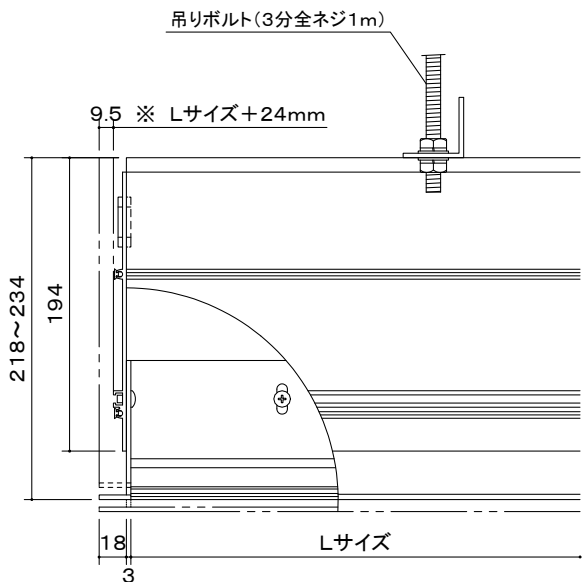

A部詳細図

断面BB

※ L+24mmと220mmは天井ボード内収納最大外形寸法

ABHタイプは長手方向に継ぎ目があります。

- 材料: アルミ
- 処理: アルマイト処理

| 型名 | Lサイズ | 対応機種 | 質量(kg) |
|---------|--------|--|--------|
| ABH-410 | 4100mm | BLE-150RW・NHE-150RW NWE-150RW・NRE-150RW | 28.0 |
| ABH-450 | 4500mm | BLE-170RW・NHE-170RW NWE-170RW・NRE-170RW | 35.0 |

図番

6B1632KI

尺度

単位 mm

株式会社 共栄商事

型名

ABHタイプ