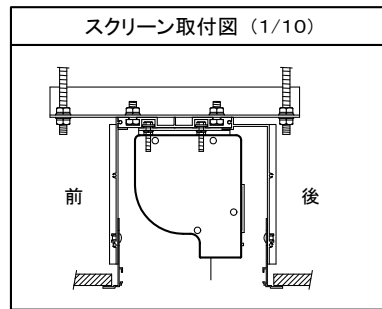

A部詳細図

断面BB

※ L+24mmと220mmは天井ボード内収納最大外形寸法

ABHタイプは長手方向に継ぎ目があります。

- 材料: アルミ
- 処理: アルマイト処理

| 型名 | Lサイズ | 対応機種 | 質量(kg) |
|---------|--------|--|--------|
| ABH-410 | 4100mm | BLE-150RW・NHE-150RW NWE-150RW・NRE-150RW | 28.0 |
| ABH-450 | 4500mm | BLE-170RW・NHE-170RW NWE-170RW・NRE-170RW | 35.0 |

図番

6B1632KI

尺度

単位 mm

株式会社 共栄商事

型名

ABHタイプ