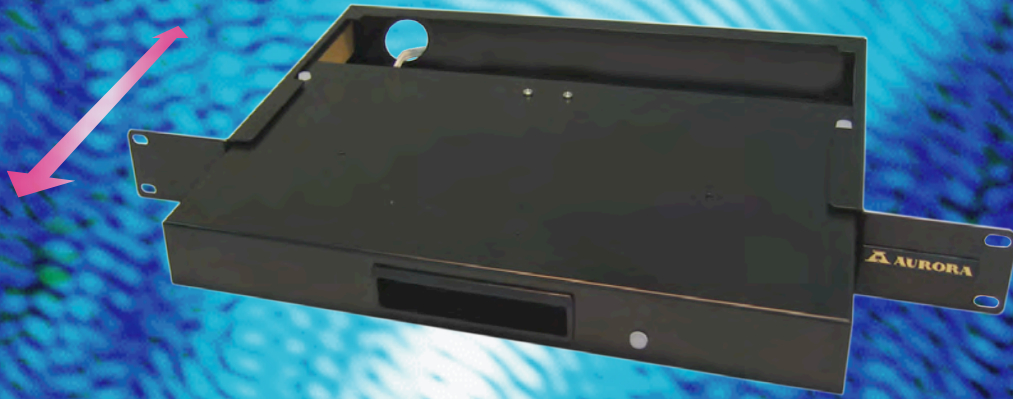

# EIAライトユニット LTU-6W

型名 LTU-6W

オープン価格

- インバータ回路内蔵の蛍光灯使用
- 前方スライドにより自動点灯
- EIA (19インチラック) 1U
- 予備蛍光管 1ヶ付

**引き出すだけで自動点灯!**  
**暗い室内でも作業効率がUP!!**

**サーバーラックの  
メンテナンス時に!!**

使用イメージ

**映像音響機器内の  
ソフト交換時に!!**

### 主な仕様

定 格	AC100V 50/60Hz
照 度	350LUX (30cm直下)
外形寸法	(W)482×(H)44×(D)203mm
付 属 品	予備蛍光管 1個