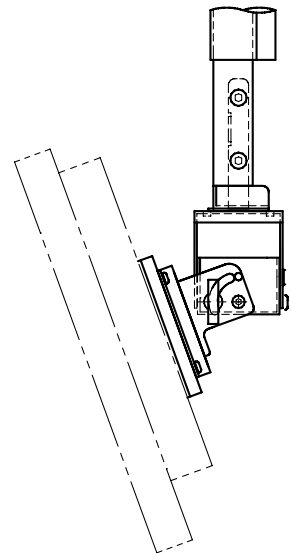

# オーロラ 液晶モニターハンガー

天吊リアジャスタブルタイプ

※1 当製品の取付可能モニターはVESA規格の取付ピッチに対応したモニターとなります。(75/100ピッチ兼用)

モニター傾斜調整(0° ~ 90°)

本 体	クロムフリー鋼板
	メタリックファイングレー 焼付塗装
質 量	4.3kg

図 番

6J1910KI

尺 度

単 位 mm

株式会社 共栄商事

型 名

LDH-1000