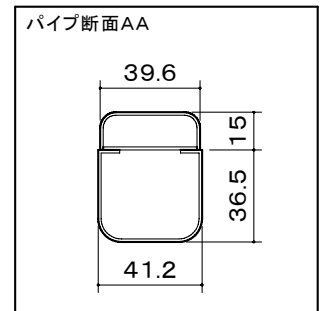

# オーロラ 液晶モニターハンガー

天吊リアジャスタブルタイプ

※1 当製品の取付可能モニターはVESA規格の取付ピッチに対応したモニターとなります。(75/100ピッチ兼用)

モニター傾斜調整(0° ~ 90°)

本 体	クロムフリー鋼板
	メタリックファイングレー 焼付塗装
質 量	4.3kg

図 番

6J1910KI

尺 度

単 位 mm

株式会社 共栄商事

型 名

LDH-1000