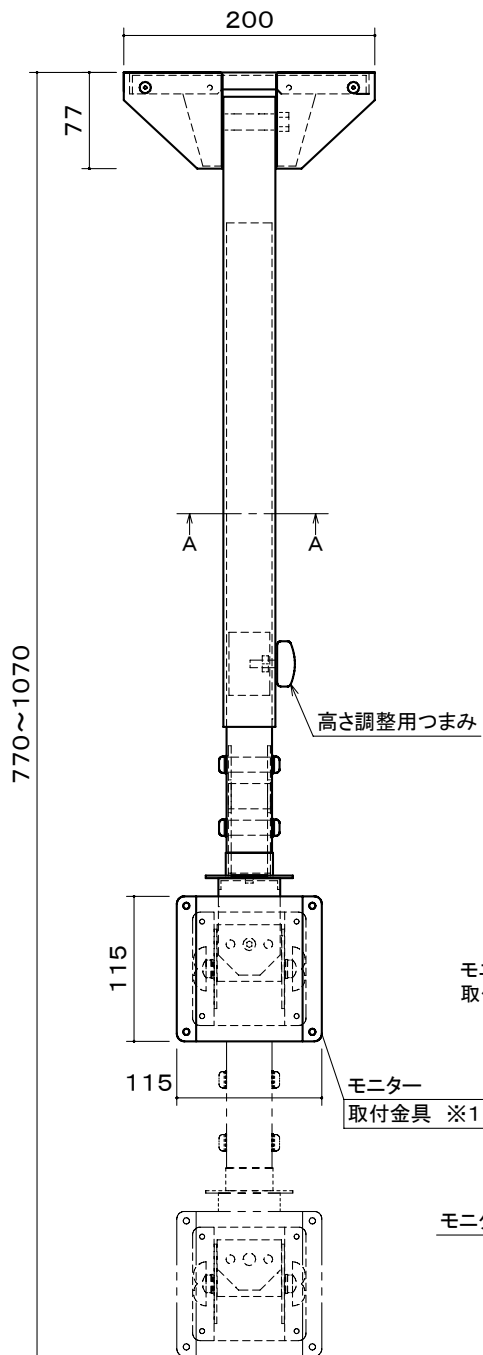

# オーロラ 液晶モニターハンガー

天吊リアジャスタブルタイプ

※1 当製品の取付可能モニターはVESA規格の取付ピッチに対応したモニターとなります。(75/100ピッチ兼用)

モニター傾斜調整(0° ~ 90°)

本 体	クロムフリー鋼板
	メタリックファイングレー 焼付塗装
質 量	4.3kg

図 番

6J1910KI

尺 度

単 位 mm

株式会社 共栄商事

型 名

LDH-1000