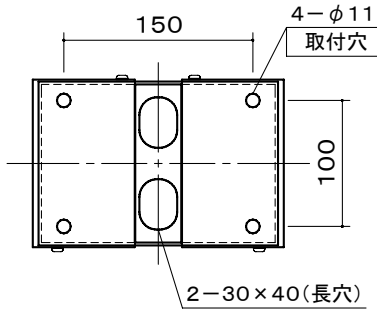

# オーロラ 液晶モニターハンガー

天吊リアジャスタブルタイプ

※1 当製品の取付可能モニターはVESA規格の取付ピッチに対応したモニターとなります。(75/100ピッチ兼用)

モニター傾斜調整(0° ~ 90°)

本 体	クロムフリー鋼板
	メタリックファイングレー 焼付塗装
質 量	4.3kg

図 番

6J1910KI

尺 度

単 位 mm

株式会社 共栄商事

型 名

LDH-1000