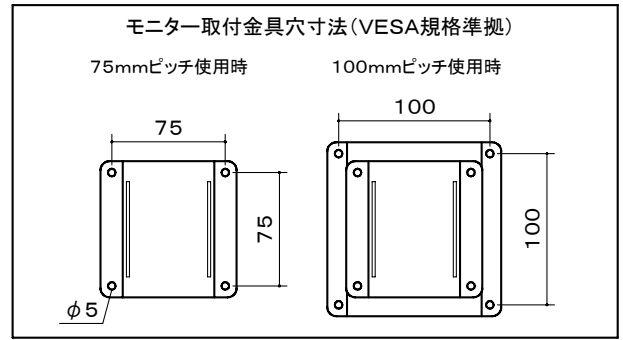

# オーロラ 液晶モニターハンガー

天吊リアジャスタブルタイプ

※1 当製品の取付可能モニターはVESA規格の取付ピッチに対応したモニターとなります。(75/100ピッチ兼用)

モニター傾斜調整(0° ~ 90°)

本 体	クロムフリー鋼板
	メタリックファイングレー 焼付塗装
質 量	4.3kg

図 番

6J1910KI

尺 度

単 位 mm

株式会社 共栄商事

型 名

LDH-1000