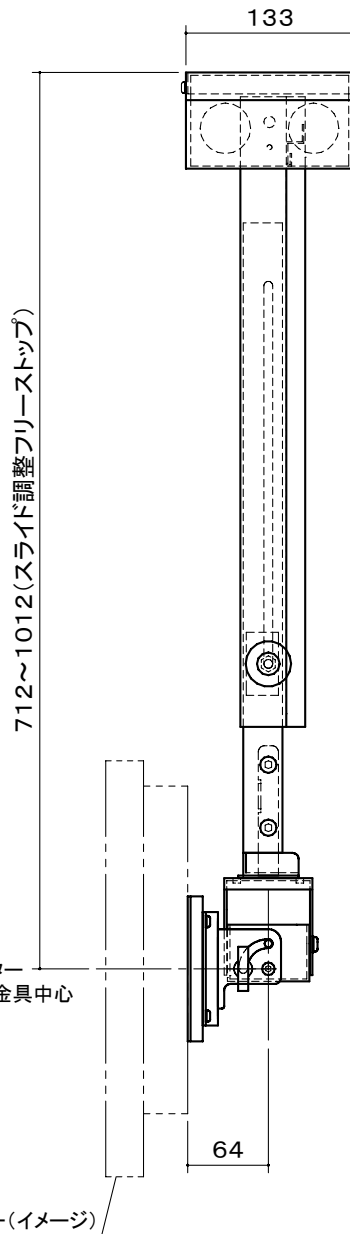

# オーロラ 液晶モニターハンガー

天吊リアジャスタブルタイプ

※1 当製品の取付可能モニターはVESA規格の取付ピッチに対応したモニターとなります。(75/100ピッチ兼用)

モニター傾斜調整(0° ~ 90°)

本 体	クロムフリー鋼板
	メタリックファイングレー 焼付塗装
質 量	4.3kg

図 番

6J1910KI

尺 度

単 位 mm

株式会社 共栄商事

型 名

LDH-1000