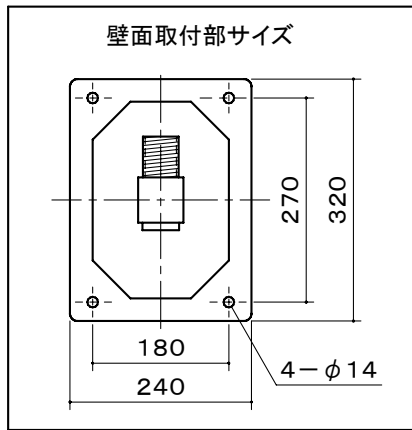

## 壁面取付タイプ使用パーツ内訳

- PH用壁面取付フランジ
- PH-1本体
- ベース金具

※1 左右最大振り角度は片側約18° / 30° / 45°  
(モニターサイズ・傾斜角度により変わります)

※2 モニター傾斜調整3段階(0°・10°・20°)可。

※3 ハンガー本体側でモニター位置50mm下部に調整可。

※4 モニター縦設置可。  
(縦置き可否、設置時の条件等については、各モニターの取り扱い説明書の指示に従って下さい。)

本 体	取付ベース: SPCC t4.5 角パイプ: t3.2
	スエードトーンダークグレー 粉体塗装
質 量	壁面取付フランジ: 5.0kg

図 番  
6G0703KI

尺度  
単位 mm

 株式会社 共栄商事

型 名  
PH壁面取付タイプ