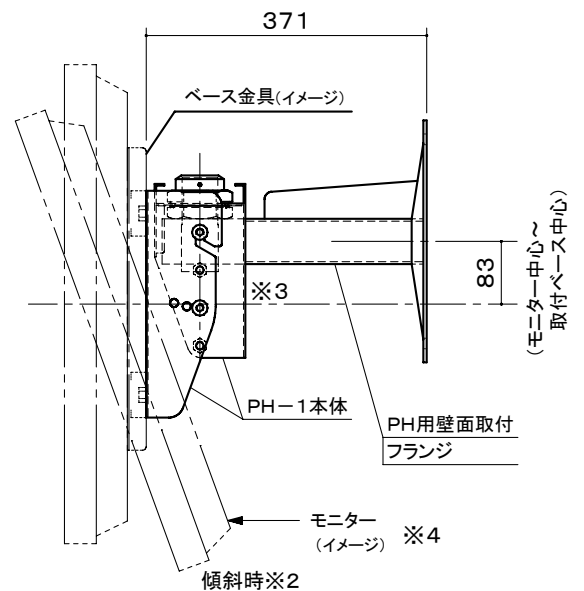

## 壁面取付タイプ使用パーツ内訳

- PH用壁面取付フランジ
- PH-1本体
- ベース金具

※1 左右最大振り角度は片側約18° / 30° / 45°  
(モニターサイズ・傾斜角度により変わります)

※2 モニター傾斜調整3段階(0°・10°・20°)可。

※3 ハンガー本体側でモニター位置50mm下部に調整可。

※4 モニター縦設置可。  
(縦置き可否、設置時の条件等については、各モニターの取り扱い説明書の指示に従って下さい。)

本 体	取付ベース: SPCC t4.5 角パイプ: t3.2
	スエードトーンダークグレー 粉体塗装
質 量	壁面取付フランジ: 5.0kg

図 番  
6G0703KI

尺度  
単位 mm

 株式会社 共栄商事

型 名  
PH壁面取付タイプ