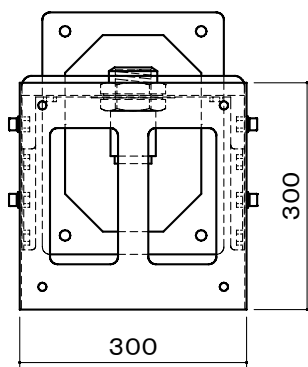

## 壁面取付タイプ使用パーツ内訳

- PH用壁面取付フランジ
- PH-1本体
- ベース金具

※1 左右最大振り角度は片側約18° / 30° / 45°  
(モニターサイズ・傾斜角度により変わります)

※2 モニター傾斜調整3段階(0°・10°・20°)可。

※3 ハンガー本体側でモニター位置50mm下部に調整可。

※4 モニター縦設置可。  
(縦置き可否、設置時の条件等については、各モニターの取り扱い説明書の指示に従って下さい。)

本 体	取付ベース: SPCC t4.5 角パイプ: t3.2
	スエードトーンダークグレー 粉体塗装
質 量	壁面取付フランジ: 5.0kg

図 番  
6G0703KI

尺度  
単位 mm

 株式会社 共栄商事

型 名  
PH壁面取付タイプ