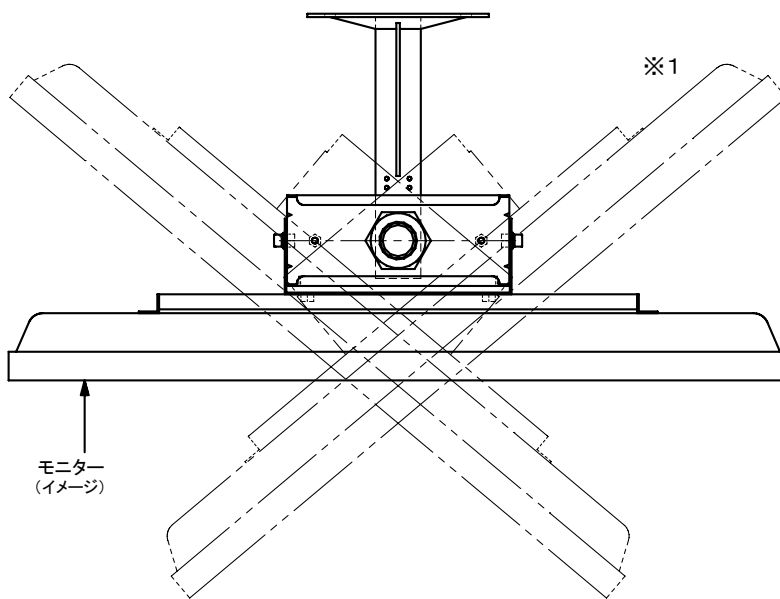

## 壁面取付タイプ使用パーツ内訳

- PH用壁面取付フランジ
- PH-1本体
- ベース金具

※1 左右最大振り角度は片側約18° / 30° / 45°  
(モニターサイズ・傾斜角度により変わります)

※2 モニター傾斜調整3段階(0°・10°・20°)可。

※3 ハンガー本体側でモニター位置50mm下部に調整可。

※4 モニター縦設置可。  
(縦置き可否、設置時の条件等については、各モニターの取り扱い説明書の指示に従って下さい。)

本 体	取付ベース: SPCC t4.5 角パイプ: t3.2
	スエードトーンダークグレー 粉体塗装
質 量	壁面取付フランジ: 5.0kg

図 番  
6G0703KI

尺度  
単位 mm

 株式会社 共栄商事

型 名  
PH壁面取付タイプ