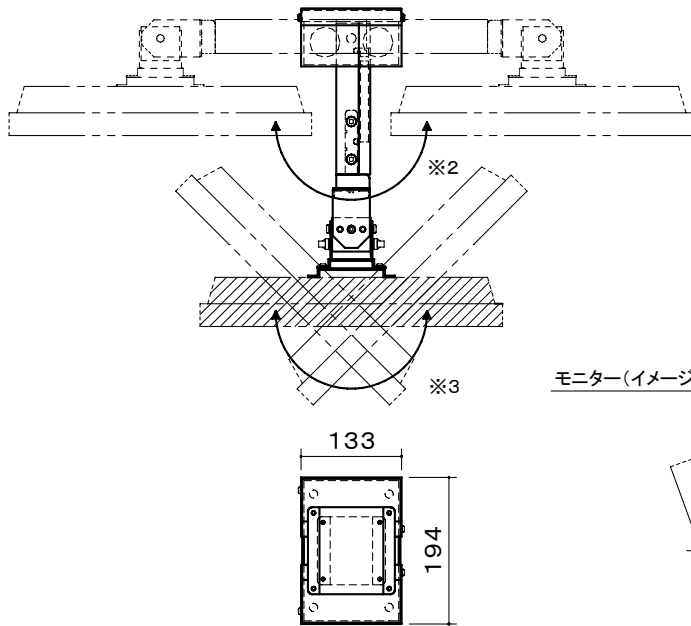

オーロラ 液晶モニターハンガー

壁面取付タイプ

※1 当製品の取付可能モニターはVESA規格の取付ピッチに対応したモニターとなります。(75/100ピッチ兼用)

首振り設置図

※2 左右パイプ振り角度は片側 0° ~ 90°
 ※3 左右モニター振り角度は片側 0° ~ 90°

壁寄せ設置図

本体	クロムフリー鋼板 t1.2 t2.0 t2.3 焼付塗装
質量	3.0kg

図番
7D0803KI

尺度
単位 mm

 株式会社 共栄商事

型名	表面色
LDW-200	メタリックファイングレー
LDW-200BL	ブラック