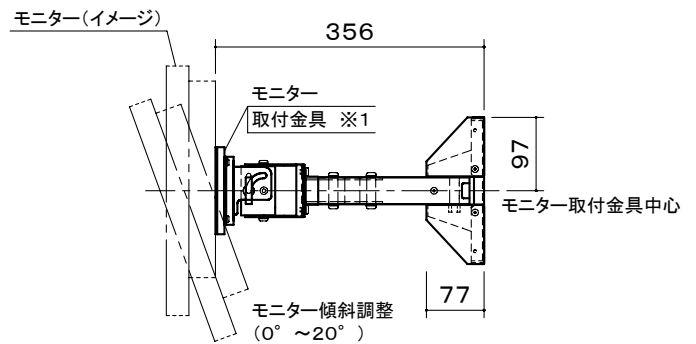

オーロラ 液晶モニターハンガー

壁面取付タイプ

※1 当製品の取付可能モニターはVESA規格の取付ピッチに対応したモニターとなります。(75/100ピッチ兼用)

首振り設置図

※2 左右パイプ振り角度は片側 0° ~ 90°
 ※3 左右モニター振り角度は片側 0° ~ 90°

壁寄せ設置図

本体	クロムフリー鋼板 t1.2 t2.0 t2.3 焼付塗装
質量	3.0kg

図番
7D0803KI

尺度
単位 mm

 株式会社 共栄商事

型名	表面色
LDW-200	メタリックファイングレー
LDW-200BL	ブラック