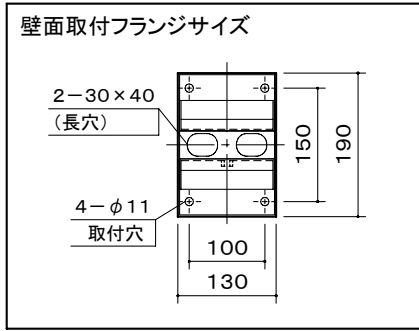

オーロラ 液晶モニターハンガー

壁面取付タイプ

※1 当製品の取付可能モニターはVESA規格の取付ピッチに対応したモニターとなります。(75/100ピッチ兼用)

首振り設置図

※2 左右パイプ振り角度は片側 0° ~ 90°
 ※3 左右モニター振り角度は片側 0° ~ 90°

壁寄せ設置図

本体	クロムフリー鋼板 t1.2 t2.0 t2.3 焼付塗装
質量	3.0kg

図番
7D0803KI

尺度
単位 mm

 株式会社 共栄商事

型名	表面色
LDW-200	メタリックファイングレー
LDW-200BL	ブラック