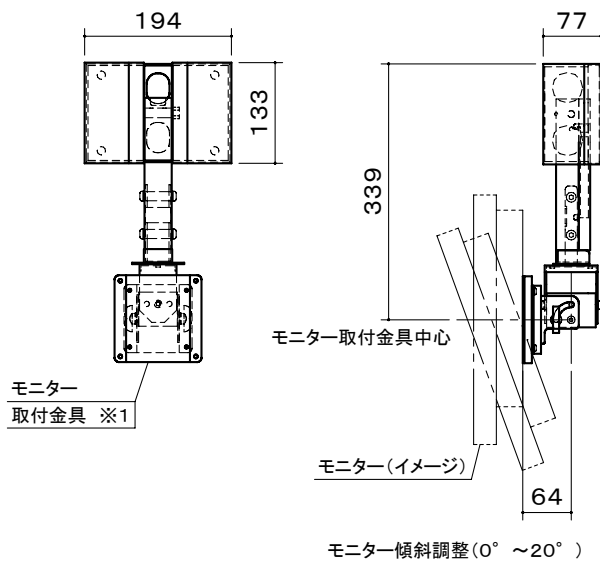

オーロラ 液晶モニターハンガー

壁面取付タイプ

※1 当製品の取付可能モニターはVESA規格の取付ピッチに対応したモニターとなります。(75/100ピッチ兼用)

首振り設置図

※2 左右パイプ振り角度は片側 0° ~ 90°
 ※3 左右モニター振り角度は片側 0° ~ 90°

壁寄せ設置図

本体	クロムフリー鋼板 t1.2 t2.0 t2.3 焼付塗装
質量	3.0kg

図番
7D0803KI

尺度
単位 mm

 株式会社 共栄商事

型名	表面色
LDW-200	メタリックファイングレー
LDW-200BL	ブラック