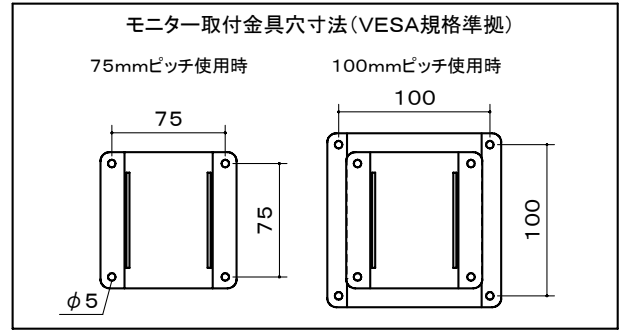

オーロラ 液晶モニターハンガー

壁面取付タイプ

※1 当製品の取付可能モニターはVESA規格の取付ピッチに対応したモニターとなります。(75/100ピッチ兼用)

首振り設置図

※2 左右パイプ振り角度は片側 0° ~ 90°
 ※3 左右モニター振り角度は片側 0° ~ 90°

壁寄せ設置図

本体	クロムフリー鋼板 t1.2 t2.0 t2.3 焼付塗装
質量	3.0kg

図番
7D0803KI

尺度
単位 mm

 株式会社 共栄商事

型名	表面色
LDW-200	メタリックファイングレー
LDW-200BL	ブラック